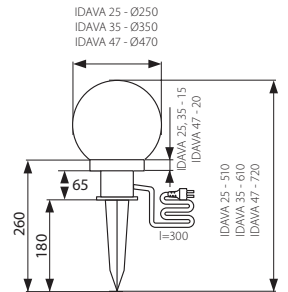

IDAVA IP44

IDAVA 25

IDAVA 35

IDAVA 47

220-240V~
50/60Hz

2 x 1mm²

300 cm

ERC

CE

Kanlux

[W]

IDAVA 25	23510	max 25
IDAVA 35	23511	max 40
IDAVA 47	23512	max 40

PL

biały
obudowa, klosz: tworzywo sztuczne

GB

white
casing, diffuser: plastic