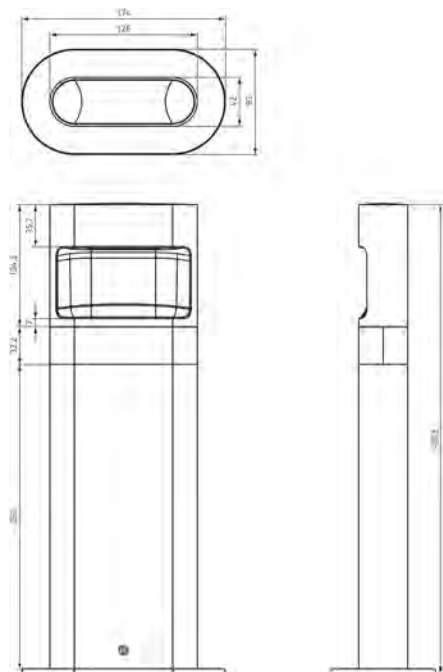

theLeda D BL AL

Арт. №: 1020705

theben
energy saving comfort

Чертежи

Аксессуары

Spike theLeda D B

Арт. №: 9070765