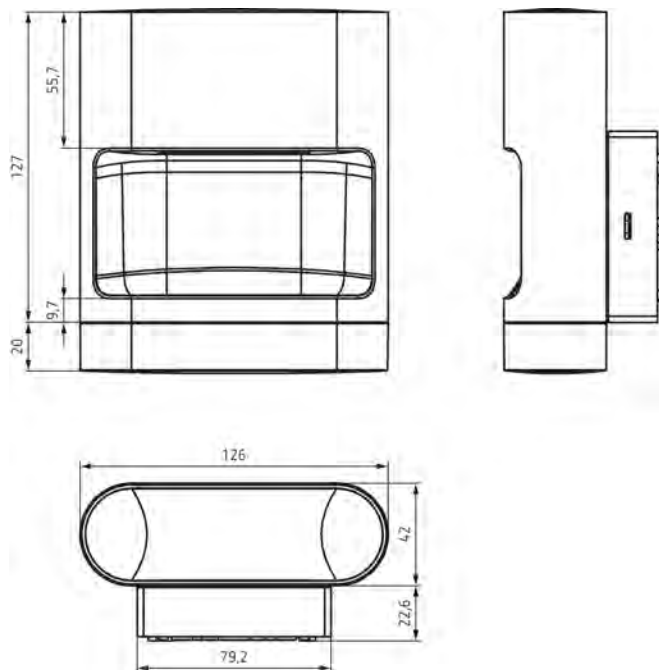

theLeda D SU AL

Арт. №: 1020902

theben
energy saving comfort

Чертежи

Аксессуары

theSenda P
Арт. №: 9070910