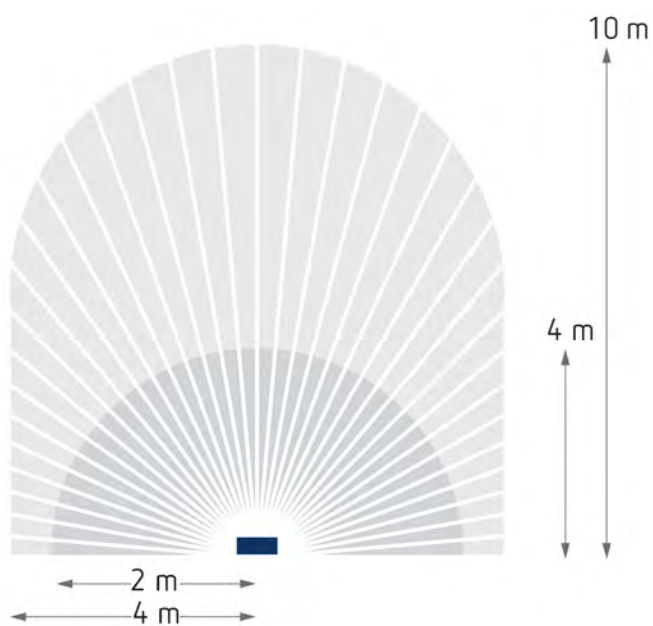

theLeda D SU AL

Арт. №: 1020902

theben
energy saving comfort

Пример подключения

Зона обнаружения

Высота установки (A)	Диагональ (t)	Head on to (R)
2,2 m	10 m	4 m

theLeda D SU AL

Арт. №: 1020902