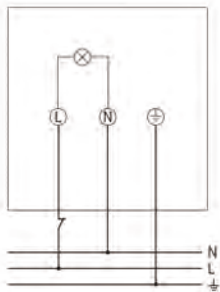

theLeda D SU AL

Арт. №: 1020902

theben
energy saving comfort

Пример подключения