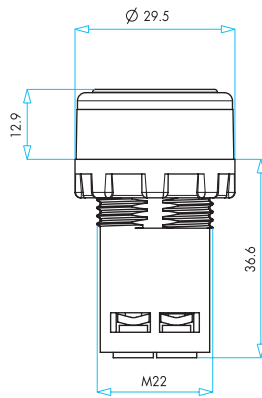

BET08-2010K
Etiket 8 mm
Plate 8 mm

BET08-201
Etiket 8 mm II-O-I
Plate 8 mm II-O-I

BET08-010K
Etiket 8 mm O-I
Plate 8 mm O-I

BET08-01
Etiket 8 mm O-I
Plate 8 mm O-I

BET08-STOP
Etiket 8 mm STOP
Plate 8 mm STOP

BET60P
(Plastik / Plastic)
BET60A
(Alüminyum / Aluminium)
Etiket Ø 60 mm Acil Stop
Plate Ø 60 mm Emergency Stop

BET90P
(Plastik / Plastic)
BET90A
(Alüminyum / Aluminium)
Etiket Ø 90 mm Acil Stop
Plate Ø 90 mm Emergency Stop

BOYUTLAR (mm) / DIMENSIONS (mm)

Düz Kafalı Yaylı Buton
Flush, Spring Return

40 mm Acil Stop Butonu
40 mm Emergency Stop

40 mm Mantar Buton
40 mm Mushroom Button

Seçici Buton
Selector Switch

Sinyal (Petekli Cam)
Signal (Comb Glass)