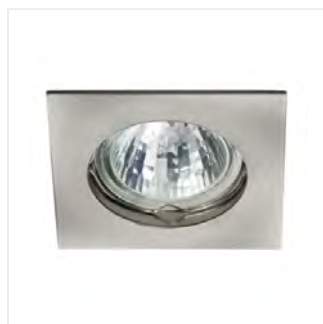

### Потолочный точечный светильник

NAVI CTX-DT10-W

NAVI CTX-DT10-C

NAVI CTX-DT10-C/M

NAVI CTX-DT10-AB

NAVI CTX-DS10-AB

NAVI CTX-DS10-C

NAVI CTX-DS10-SN