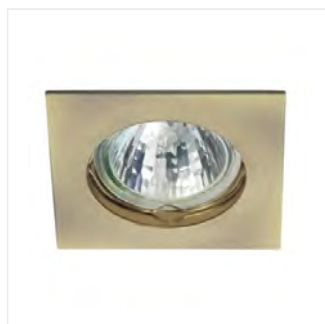

### Потолочный точечный светильник

NAVI CTX-DT10-W

NAVI CTX-DT10-C

NAVI CTX-DT10-C/M

NAVI CTX-DT10-AB

NAVI CTX-DS10-AB

NAVI CTX-DS10-C

NAVI CTX-DS10-SN