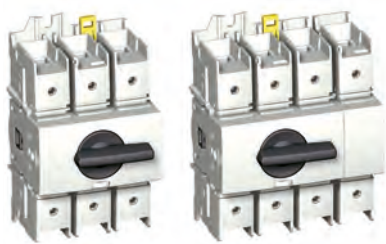

EN Load break
FR Interrupteur sectionneur
DE Lasttrennschalter

HAD310 / 312
HAD410 / 412

535622E

Ref. Switch Réf. Inter. Lasttrennschalter Artikel	Rating Calibre Stromstärke	AC	Ref. Terminal shrouds Réf. Capot cache-bornes Klemmenabdeckungen Artikel
HAD310	3 x 100 A	AC-23A	HZC215
HAD312	3 x 125 A	AC-22A	HZC215
HAD410	4 x 100 A	AC-23A	HZC216
HAD412	4 x 125 A	AC-22A	HZC216

100 A - 125 A

A Direct operation
 Commande directe
 Direkt Drehantrieb

B Front operation
 Commande frontale
 Drehantrieb zum Türeinbau

Ø min. 4 mm
 Ø max. 5 mm

Only for direct operation
 Uniquement pour commande directe
 Nur für Direkt Drehantrieb