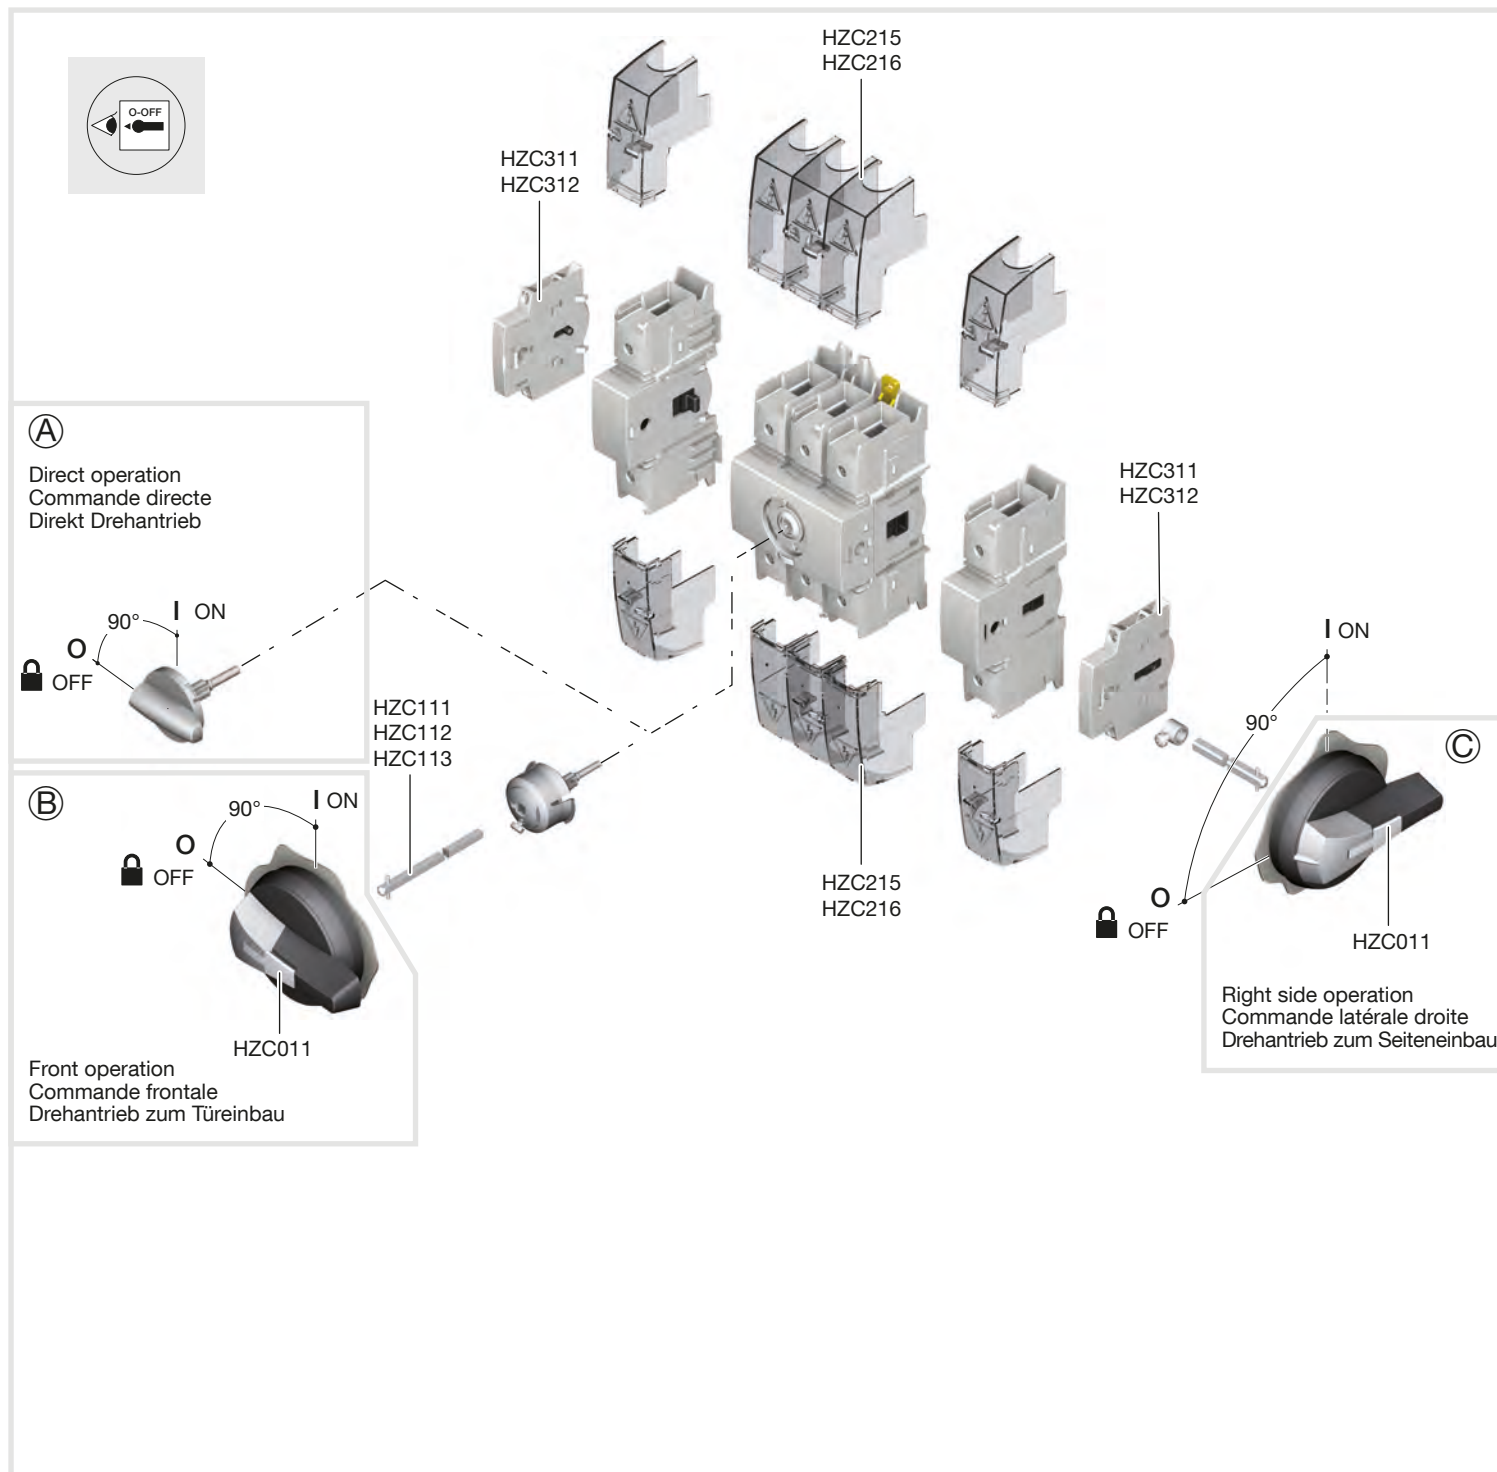

EN Load break
FR Interrupteur sectionneur
DE Lasttrennschalter

HAD310 / 312
HAD410 / 412

535622E

Ref. Switch Réf. Inter. Lasttrennschalter Artikel	Rating Calibre Stromstärke	AC	Ref. Terminal shrouds Réf. Capot cache-bornes Klemmenabdeckungen Artikel
HAD310	3 x 100 A	AC-23A	HZC215
HAD312	3 x 125 A	AC-22A	HZC215
HAD410	4 x 100 A	AC-23A	HZC216
HAD412	4 x 125 A	AC-22A	HZC216

100 A - 125 A

A Direct operation
 Commande directe
 Direkt Drehantrieb

B Front operation
 Commande frontale
 Drehantrieb zum Türeinbau

Ø min. 4 mm
 Ø max. 5 mm

Only for direct operation
 Uniquement pour commande directe
 Nur für Direkt Drehantrieb

	
10 to 70 mm ²	4,0 Nm