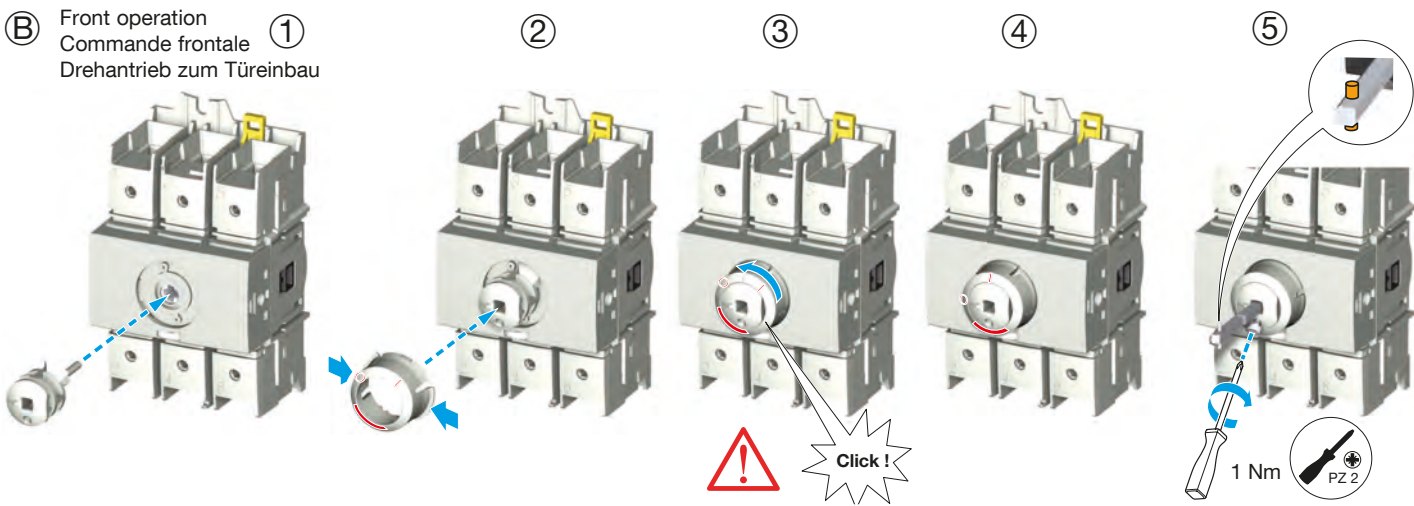

EN Load break
FR Interrupteur sectionneur
DE Lasttrennschalter

HAD310 / 312
HAD410 / 412

535622E

Ref. Switch Réf. Inter. Lasttrennschalter Artikel	Rating Calibre Stromstärke	AC	Ref. Terminal shrouds Réf. Capot cache-bornes Klemmenabdeckungen Artikel
HAD310	3 x 100 A	AC-23A	HZC215
HAD312	3 x 125 A	AC-22A	HZC215
HAD410	4 x 100 A	AC-23A	HZC216
HAD412	4 x 125 A	AC-22A	HZC216

100 A - 125 A

A Direct operation
 Commande directe
 Direkt Drehantrieb

B Front operation
 Commande frontale
 Drehantrieb zum Türeinbau

Ø min. 4 mm
 Ø max. 5 mm

Only for direct operation
 Uniquement pour commande directe
 Nur für Direkt Drehantrieb

	
10 to 70 mm ²	4,0 Nm