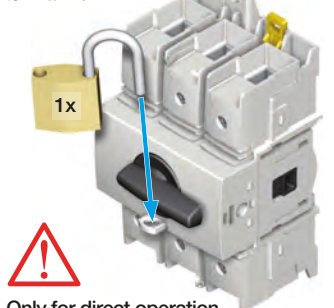

EN Load break
FR Interrupteur sectionneur
DE Lasttrennschalter

HAD310 / 312
HAD410 / 412

535622E

Ref. Switch Réf. Inter. Lasttrennschalter Artikel	Rating Calibre Stromstärke	AC	Ref. Terminal shrouds Réf. Capot cache-bornes Klemmenabdeckungen Artikel
HAD310	3 x 100 A	AC-23A	HZC215
HAD312	3 x 125 A	AC-22A	HZC215
HAD410	4 x 100 A	AC-23A	HZC216
HAD412	4 x 125 A	AC-22A	HZC216

100 A - 125 A

A Direct operation
 Commande directe
 Direkt Drehantrieb

B Front operation
 Commande frontale
 Drehantrieb zum Türeinbau

Ø min. 4 mm
 Ø max. 5 mm

Only for direct operation
 Uniquement pour commande directe
 Nur für Direkt Drehantrieb