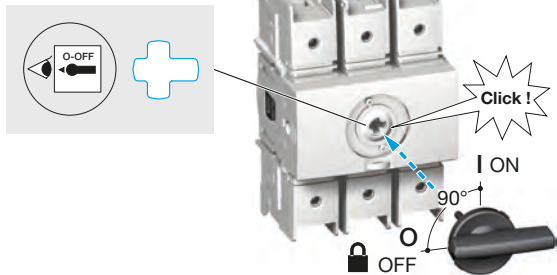

EN Load break
FR Interrupteur sectionneur
DE Lasttrennschalter

HAD310 / 312
HAD410 / 412

535622E

Ref. Switch Réf. Inter. Lasttrennschalter Artikel	Rating Calibre Stromstärke	AC	Ref. Terminal shrouds Réf. Capot cache-bornes Klemmenabdeckungen Artikel
HAD310	3 x 100 A	AC-23A	HZC215
HAD312	3 x 125 A	AC-22A	HZC215
HAD410	4 x 100 A	AC-23A	HZC216
HAD412	4 x 125 A	AC-22A	HZC216

100 A - 125 A

A Direct operation
 Commande directe
 Direkt Drehantrieb

B Front operation
 Commande frontale
 Drehantrieb zum Türeinbau

Ø min. 4 mm
 Ø max. 5 mm

Only for direct operation
 Uniquement pour commande directe
 Nur für Direkt Drehantrieb