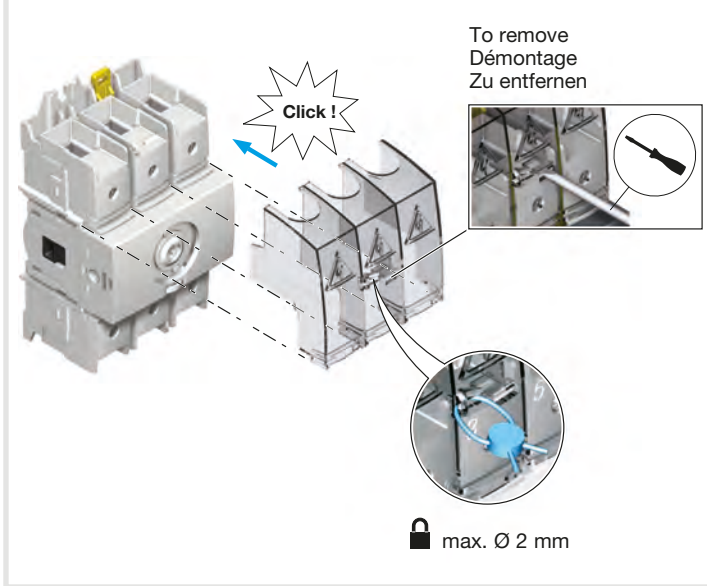

EN Load break
FR Interrupteur sectionneur
DE Lasttrennschalter

HAD310 / 312
HAD410 / 412

535622E

Ref. Switch Réf. Inter. Lasttrennschalter Artikel	Rating Calibre Stromstärke	AC	Ref. Terminal shrouds Réf. Capot cache-bornes Klemmenabdeckungen Artikel
HAD310	3 x 100 A	AC-23A	HZC215
HAD312	3 x 125 A	AC-22A	HZC215
HAD410	4 x 100 A	AC-23A	HZC216
HAD412	4 x 125 A	AC-22A	HZC216

100 A - 125 A

A Direct operation
 Commande directe
 Direkt Drehantrieb

B Front operation
 Commande frontale
 Drehantrieb zum Türeinbau

Ø min. 4 mm
 Ø max. 5 mm

Only for direct operation
 Uniquement pour commande directe
 Nur für Direkt Drehantrieb