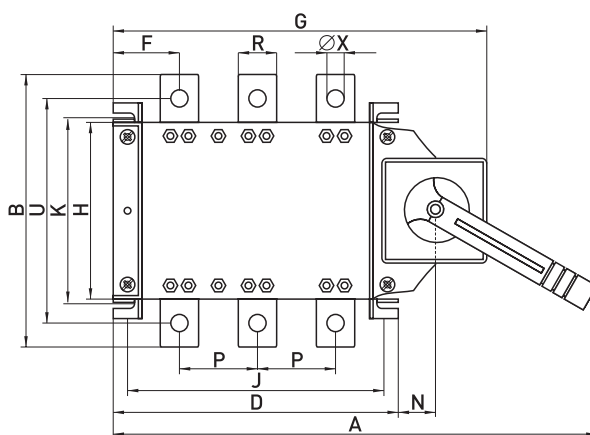

## Вимикач-роз'єднувач навантаження з боковою рукояткою e.industrial.ukgz

Вимикачі трьохполюсні призначені для замикання та розмикання вручну електричних ділянок змінного струму напругою до 660В та постійного струму 440В. Використовуються у панелях розподільних пристроїв, у шафах та ящиках як головні вимикачі для гарантованого вимикання. Виготовлені без дугогасних камер, контакти ножові, можуть застосовуватися тільки як роз'єднувачі в знеструмлених електричних мережах.

Відповідають: IEC 60947-3.

До комплекту входять болти для кріплення.

У відключеному положенні рукоятку можливо заблокувати навісним замком.

Номинальний струм Ie (AC21, 380В), А	Номинальна ізоляційна напруга Ui, В	Номінативна здатність до вмикання струму короткого замикання Icm, кА	Момент затягування гвинтів контактів, Нм	Вага, кг	Найменування	Код замовлення
125	750	12	6,5	1,0	e.industrial.ukgz.125.3	i0590009
160	750	12	6,5	1,0	e.industrial.ukgz.160.3	i0590010
200	750	17	10	2,0	e.industrial.ukgz.200.3	i0590011
250	750	17	10	2,0	e.industrial.ukgz.250.3	i0590012
315	1000	30	14,5	3,5	e.industrial.ukgz.315.3	i0590013
400	1000	30	14,5	3,5	e.industrial.ukgz.400.3	i0590014
500	1000	30	14,5	3,5	e.industrial.ukgz.500.3	i0590015
630	1000	30	14,5	3,5	e.industrial.ukgz.630.3	i0590016