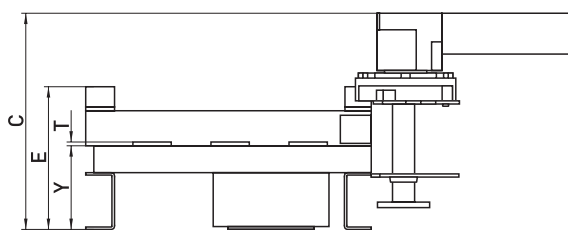

e.industrial.ukm.ukgz

Вимикач-роз'єднувач навантаження з боковою рукояткою e.industrial.ukgz

Вимикачі трьохполюсні призначені для замикання та розмикання вручну електричних ділянок змінного струму напругою до 660В та постійного струму 440В. Використовуються у панелях розподільних пристроїв, у шафах та ящиках як головні вимикачі для гарантованого вимикання. Виготовлені без дугогасних камер, контакти ножові, можуть застосовуватися тільки як роз'єднувачі в знеструмлених електричних мережах.

Відповідають: IEC 60947-3.

До комплекту входять болти для кріплення.

У відключеному положенні рукоятку можливо заблокувати навісним замком.

Номинальний струм Ie (AC21, 380В), А	Номинальна ізоляційна напруга Ui, В	Номінативна здатність до вмикання струму короткого замикання Icm, кА	Момент затягування гвинтів контактів, Нм	Вага, кг	Найменування	Код замовлення
125	750	12	6,5	1,0	e.industrial.ukgz.125.3	i0590009
160	750	12	6,5	1,0	e.industrial.ukgz.160.3	i0590010
200	750	17	10	2,0	e.industrial.ukgz.200.3	i0590011
250	750	17	10	2,0	e.industrial.ukgz.250.3	i0590012
315	1000	30	14,5	3,5	e.industrial.ukgz.315.3	i0590013
400	1000	30	14,5	3,5	e.industrial.ukgz.400.3	i0590014
500	1000	30	14,5	3,5	e.industrial.ukgz.500.3	i0590015
630	1000	30	14,5	3,5	e.industrial.ukgz.630.3	i0590016

Габаритні розміри

A	B	C	D	E	F	G	H	J	K	P	N	R	T	U	φX	Y	Найменування
290	135	165	145	90	30	200	85	130	96	30	20	20	3,0	115	9,0	53	e.industrial.ukgz.125.3
290	135	165	145	90	30	200	85	130	96	30	20	20	3,0	115	9,0	53	e.industrial.ukgz.160.3
340	170	165	180	100	35	235	110	160	115	50	25	25	3	140	11	60	e.industrial.ukgz.200.3
340	170	165	180	100	35	235	110	160	115	50	25	25	3	140	11	60	e.industrial.ukgz.250.3
390	240	200	235	130	50	300	160	215	180	65	40	32	5	205	11	80	e.industrial.ukgz.315.3
390	240	200	235	130	50	300	160	215	180	65	40	32	5	205	11	80	e.industrial.ukgz.400.3
390	260	200	230	130	50	300	160	215	180	65	40	40	5.5	215	13	80	e.industrial.ukgz.500.3
390	260	200	230	130	50	300	160	215	180	65	40	40	5.5	215	13	80	e.industrial.ukgz.630.3