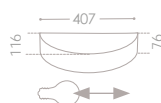

220-240V~
50/60Hz

LED/GLS/CFL

E27

A++ > E

max 60W

23756 JASMIN WE-W

wenge
wenge
wengé

23757 JASMIN W-W

white oak
chêne blanc
rovere bianco

23758 JASMIN W/M-W

matte white
blanc mat
bianco opaco