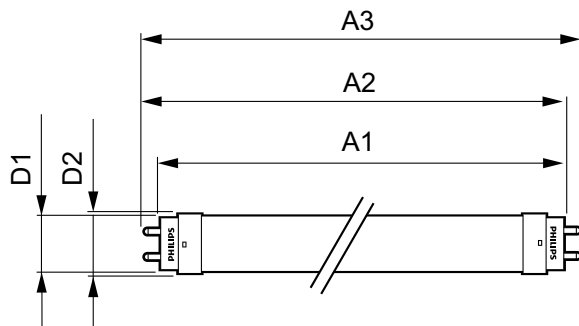

Essential LEDtube

Энергопотребление кВт-час/1000 ч	16 kWh
Данные об изделии	
Полный код продукта	871869659996900
Название продукта для заказа	LEDtube 1200mm 16W 740 T8 AP I G
EAN/UPC — продукт	8718696599969
Код заказа	929001184538

Нумератор — количество на упаковку	1
Нумератор — упаковок на внешний короб	20
Материал № (12NC)	929001184538
Вес нетто (шт.)	0.222 kg

Чертеж размеров

TLED 1200mm 4ft T8 16W-36W 4000K G13 ND