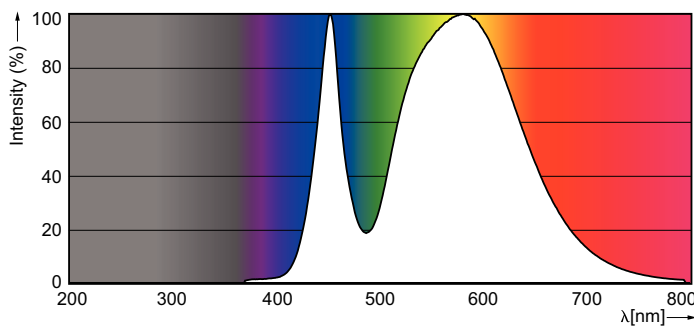

Фотометрические данные

Essential LEDtube

Срок службы