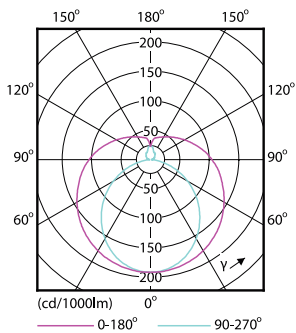

Фотометрические данные