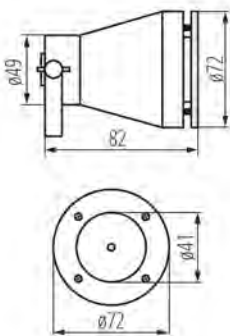

Садовый светильник со сменным источником света

5905339257208

Водонепроницаемый светильник Kanlux AKVEN LED является идеальным решением для освещения прудов. Он оснащён сменным светодиодным источником света и приспособлен для длительного погружения в воду на глубину до 3 метров.

ОБЩИЕ ДАННЫЕ:

Цвет: зеленый

Место монтажа: для установки на основании

Место использования: внутри и снаружи

Минимальное расстояние от освещенного объекта: 0,5m

Возможность взаимодействия с диммером: нет

Сменный источник света: да

в комплекте источники света: да

Длина [мм]: 82

Диаметр [мм]: 72

Количество сальников: 1

Встроенный светодиодный источник света: да

ТЕХНИЧЕСКИЕ ПАРАМЕТРЫ:

Номинальное напряжение [В]: 12 AC; 12 DC

Номинальная частота [Гц]: 50/60

Максимальная мощность [Вт]: max 35

Класс защиты от поражения электрическим током: III

Материал плафона: стекло

Источник света: PAR16

Световой поток [лм]: 370

Цветность света: тепло-белый

Цветовая температура [K]: 3000

Однородность цвета [SDCM]: ≤6

Коэффициент цветопередачи Ra: ≥80

Цоколь: Gx5,3

Срок службы [ч]: 25000

Количество циклов включения/выключения: ≥15000

Угол свечения [°]: 120

Источники света EEL: A+

Диапазон температуры окружающей среды, воздействию которой может подвергаться изделие [°C]: -20÷35

Светильник адаптирован к источникам света с классами энергоэффективности: A++, A+, A, B, C, D, E

Материал корпуса: сплав алюминия

Материал защитного стекла: стекло

Вид соединения: клеммник винтовой