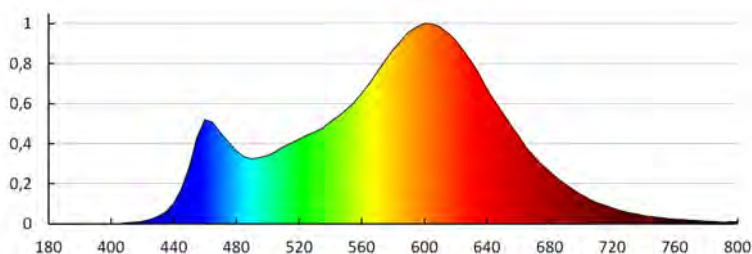

ДАННЫЕ ЛОГИСТИКИ:

Единица измерения: штука
Как упаковано: 10
Количество штук в промежуточной упаковке: 1
Количество штук в групповой упаковке: 10
Вес нетто единицы [г]: 370
Граматура [г]: 424
Длина потребительской упаковки [см]: 8
Ширина потребительской упаковки [см]: 8
Высота потребительской упаковки [см]: 9.5
Вес коробки [кг]: 4.24
Ширина коробки [см]: 18.5
Высота коробки [см]: 11
Длина коробки [см]: 42
Объем коробки [м³]: 0.008547

KANLUX S.A. (kat 25720) AKVEN LED / LDC (Polar)