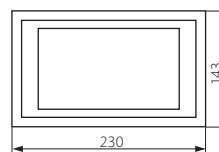

► Светильник типа downlight • Світильник типу downlight • Осветително тяло downlight

PASAT 70-C/M

PASAT 150-C/M

- корпус: сталь / фланец и отражатель: алюминиевый / плафон: закалённое стекло
- корпус: сталь / манжета і відбивач: алюміній / плафон: гартоване скло
- корпус: стомана / фланец и отражатель: алюминий / тарелка: закалено стькло