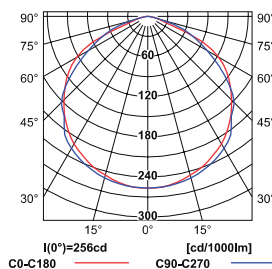

кривая распределения света / крива розподілу світла / крива на розсвіване на світлината  
 $\eta = 70\%$

PASAT 70

кривая распределения света / крива розподілу світла / крива на розсвіване на світлината  
 $\eta = 70\%$