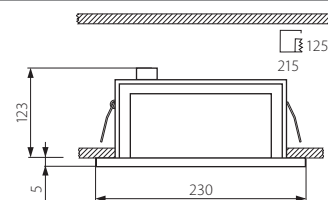

► Светильник типа downlight • Світильник типу downlight • Осветително тяло downlight

PASAT 70-C/M

PASAT 150-C/M

- корпус: сталь / фланец и отражатель: алюминиевый / плафон: закалённое стекло
- корпус: сталь / манжета і відбивач: алюміній / плафон: гартоване скло
- корпус: стомана / фланец и отражатель: алюминий / тарелка: закалено стькло