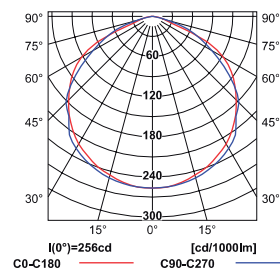

кривая распределения света / крива розподілу світла / крива на розсвіване на світлината  
 $\eta = 70\%$

PASAT 70

кривая распределения света / крива розподілу світла / крива на розсвіване на світлината  
 $\eta = 70\%$