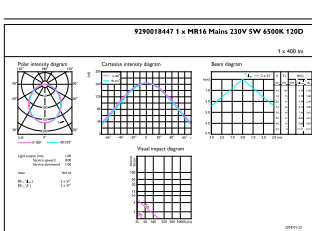

Чертеж размеров

MR16 12V 5.2W-50W 400lm 120D 6500K GU5.3

Product	D	C
ESS LED MR16 5-50W 120D 6500K 220V	50.5 mm	46.5 mm

Фотометрические данные

Accent Lighting - Spots

LEDspot ESS 50W GU5.3 MR16 827 12D ND RCA