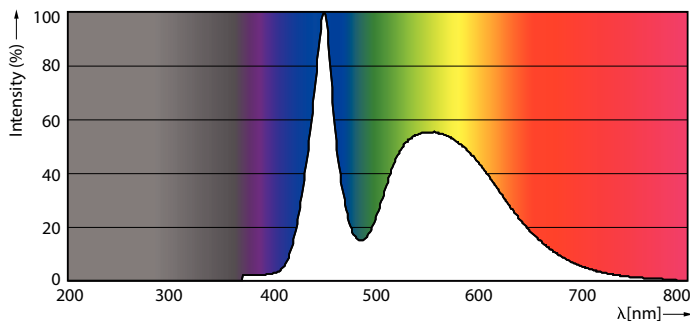

LEDspot ESS 50W GU5.3 MR16 865 12D ND RCA