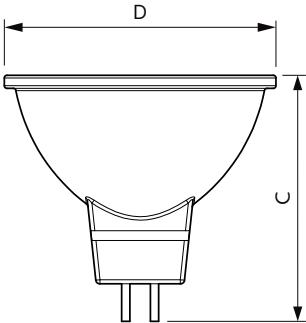

Чертеж размеров

MR16 12V 5.2W-50W 400lm 120D 6500K GU5.3

Product	D	C
ESS LED MR16 5-50W 120D 6500K 220V	50.5 mm	46.5 mm

Фотометрические данные

Accent Lighting - Spots

LEDspot ESS 50W GU5.3 MR16 827 12D ND RCA