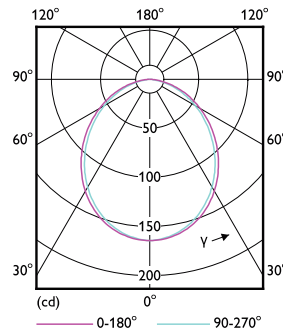

Чертеж размеров

MR16 12V 5.2W-50W 400lm 120D 6500K GU5.3

Product	D	C
ESS LED MR16 5-50W 120D 6500K 220V	50.5 mm	46.5 mm

Фотометрические данные

Accent Lighting - Spots

LEDspot ESS 50W GU5.3 MR16 827 12D ND RCA