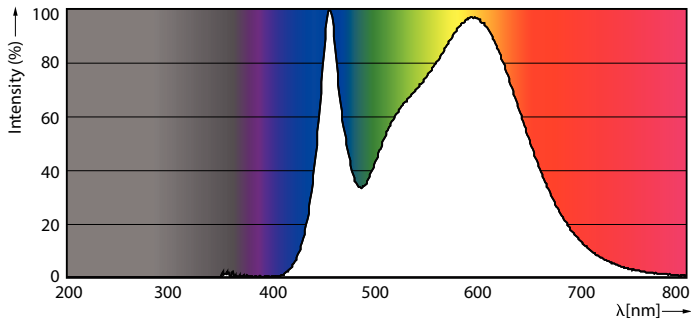

Фотометрические данные

LEDspot ESS 7W E27 R63 840 12D ND RCA