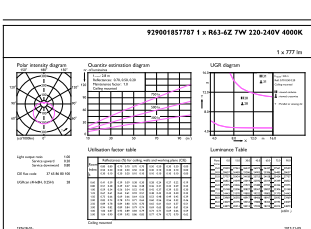

General Uniform Lighting