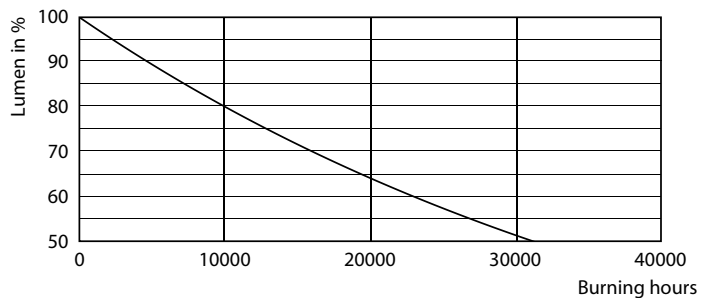

Essential LED

Срок службы

LEDspot ESS 4W E14 R50 827 12D ND RCA

LEDspot ESS 4W E14 R50 827 12D ND RCA