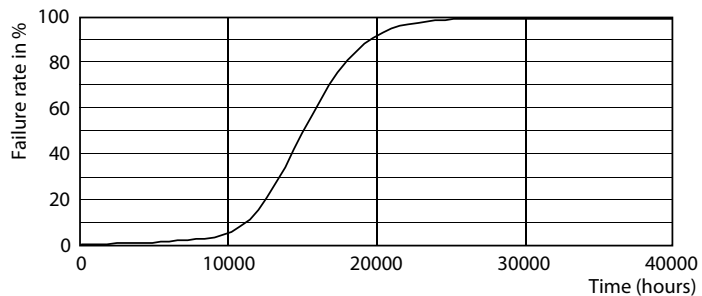

Essential LED

Срок службы

LEDspot ESS 4W E14 R50 827 12D ND RCA

LEDspot ESS 4W E14 R50 827 12D ND RCA