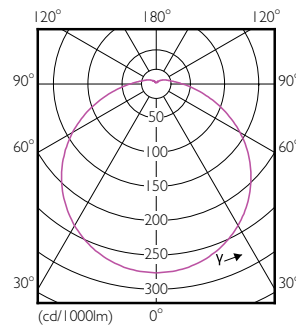

Материал № (12NC)	929001857787
Вес нетто (шт.)	0.034 kg

Чертеж размеров

R63 220-240V 7W 720lm 4000K E27 ND

Product	D	C
LED Spot 7W E27 4000K 230V R63 RCA	63 mm	102 mm

Фотометрические данные

LEDspot ESS 7W E27 R63 840 12D ND RCA