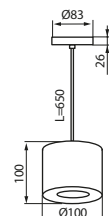

ALGO GU10 PO