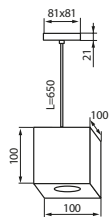

JDR

GU10

ALGO

Sufitowa oprawa punktowa
Ceiling spotlight fixture
Светильник потолочный точечный

ALGO GU10 PL