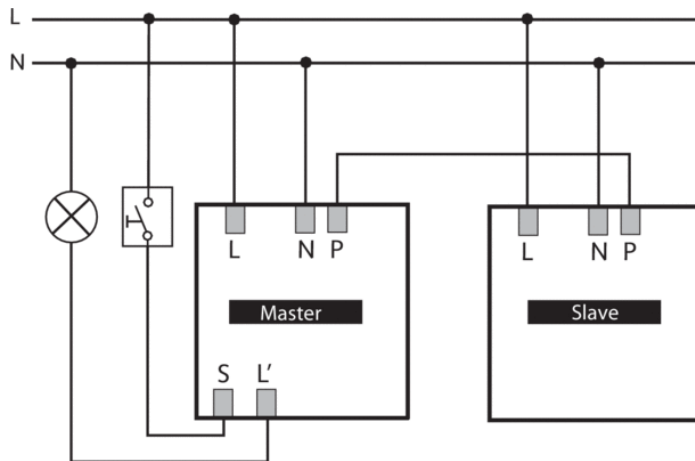

Пример подключения