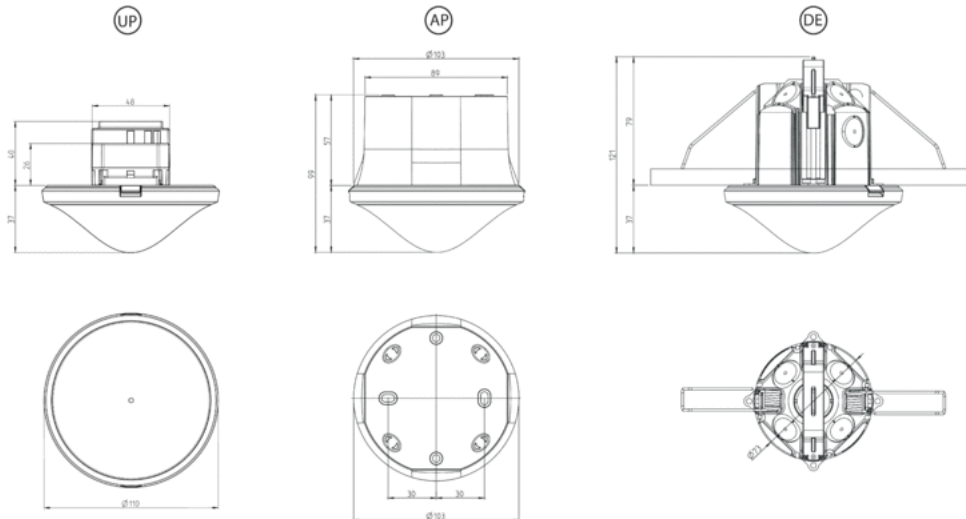

Чертежи

Аксессуары

Surface frame 110A WH

- Артикул: 9070912

SendoPro 868-A

- Артикул: 9070675

theSenda P

- Артикул: 9070910

Ceiling installation box 73A

- Артикул: 9070917

QuickSafe

- Артикул: 9070531

Выбор продукта

Тип монтажа	Канал	Номинальное напряжение	Цвет	Тип	Артикул
Потолочный монтаж	Освещение | Присутствие	230 V AC	Белый	thePrema S360 Slave UP WH	2070530
Потолочный монтаж	Освещение | Присутствие	230 V AC	серый	thePrema S360 Slave UP GR	2070531