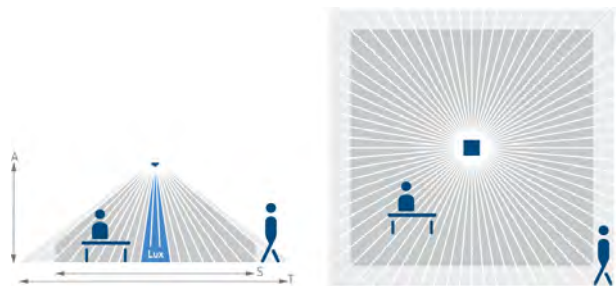

Зона обнаружения

Высота установки (A)	Сидящие люди (S)	Идущие люди (T)
2 m	9 m² | 3 m x 3 m	20 m² | 4,5 m x 4,5 m ± 0,5 m
2,5 m	16 m² | 4 m x 4 m	36 m² | 6 m x 6 m ± 0,5 m
3 m	25 m² | 5 m x 5 m	49 m² | 7 m x 7 m ± 1 m
3,5 m	—	64 m² | 8 m x 8 m ± 1 m