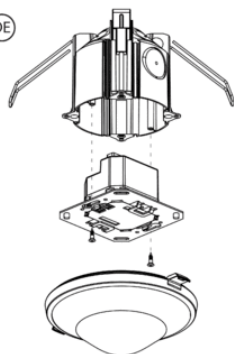

## Выбор продукта

Тип монтажа	Канал	Номинальное напряжение	Цвет	Тип	Артикул
Потолочный монтаж	Освещение   Присутствие	230 V AC	Белый	thePrema S360 Slave UP WH	2070530
Потолочный монтаж	Освещение   Присутствие	230 V AC	серый	thePrema S360 Slave UP GR	2070531

### Тип монтажа

---

UP

DE

AP