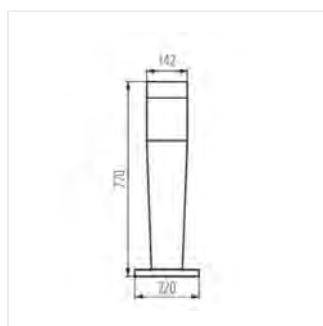

INVO OP 77-L-GR

INVO OP 77