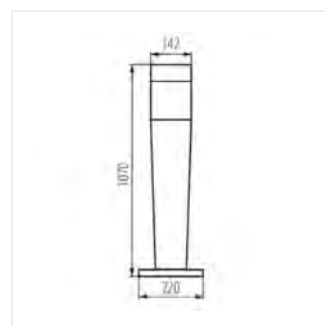

INVO OP 107-L-GR

INVO OP 107