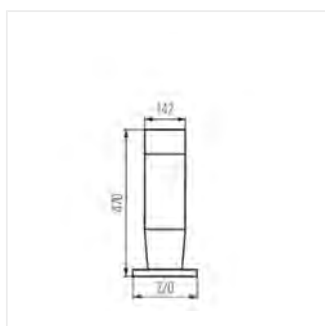

INVO OP 47-L-GR

INVO OP 47