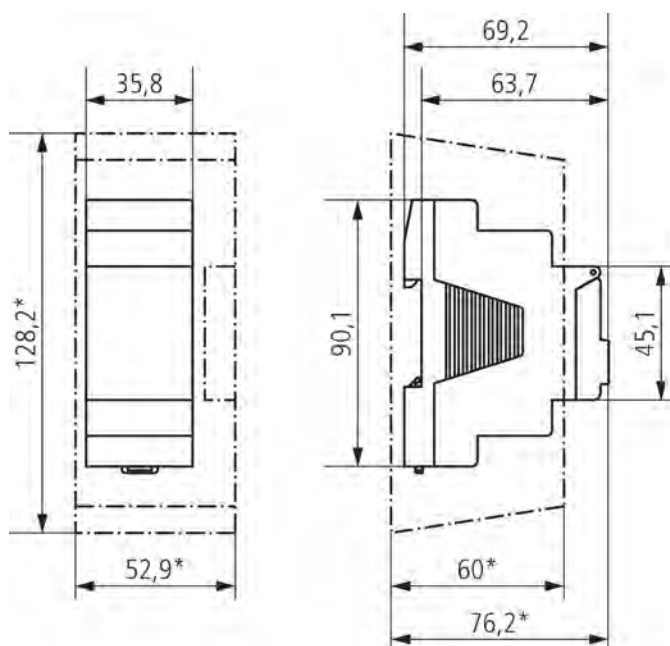

Технические характеристики

LUNA 110 plus AL	
Класс электрической защиты	II, Датчик III
Макс. длина кабеля до датчика	100 m

Пример подключения

Чертежи

LUNA 110 plus AL

Арт. №: 1100910

theben
energy saving comfort