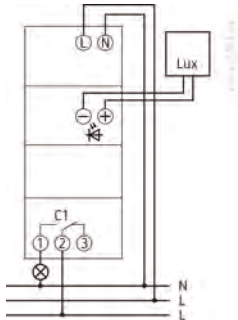

Технические характеристики

LUNA 110 plus AL	
Класс электрической защиты	II, Датчик III
Макс. длина кабеля до датчика	100 m

Пример подключения

Чертежи

LUNA 110 plus AL

Арт. №: 1100910

theben
energy saving comfort