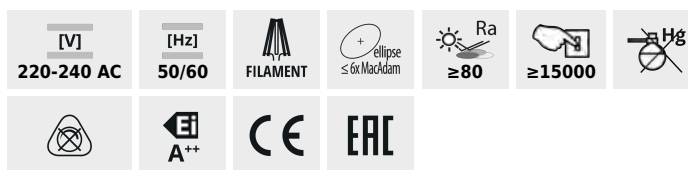

## XLED A60M

LED light source

XLED A60 4,5W, XLED A60 7W, XLED A60 8W, XLED A60 10W

XLED A60 4.5W-WW-M	<b>29607</b>	4.5	40	470	2700	320	E27	15000
XLED A60 4.5W-NW-M	<b>29608</b>	4.5	40	470	4000	320	E27	15000
XLED A60 7W-WW-M	<b>29609</b>	7	60	810	2700	320	E27	15000
XLED A60 7W-NW-M	<b>29610</b>	7	60	810	4000	320	E27	15000
XLED A60 7W-CW-M	<b>29611</b>	7	60	810	6500	320	E27	15000
XLED A60 8W-WW-M	<b>29612</b>	8	75	1055	2700	320	E27	15000
XLED A60 8W-NW-M	<b>29613</b>	8	75	1055	4000	320	E27	15000
XLED A60 8W-CW-M	<b>29614</b>	8	75	1055	6500	320	E27	15000
XLED A60 10W-WW-M	<b>29615</b>	10	100	1520	2700	320	E27	10000
XLED A60 10W-NW-M	<b>29616</b>	10	100	1520	4000	320	E27	10000