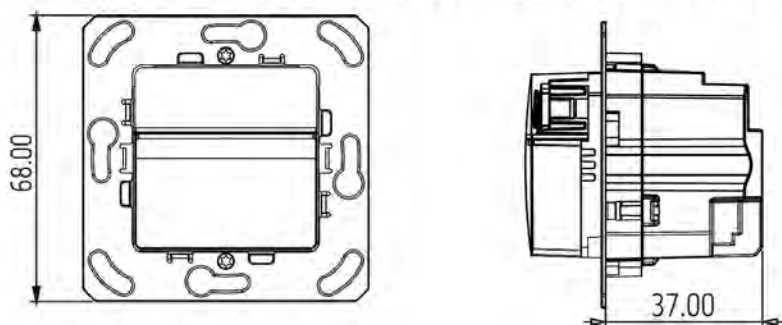

theMura S180-101 UP WH	
Температура окружающей среды	-15°C ... 45°C
Степень защиты	IP 20

Пример подключения

Зона обнаружения

Высота установки (A)	Head on to (R)	Диагональ (t)	Сидящие люди (S)
1,2 м	120 m ² 12 m x 10 m	238 m ² 14 m x 17 m	

theMura S180-101 UP WH

Арт. №: 2060655

theben
energy saving comfort

Чертежи

theMura S180-100 UP WH (2060650) + theMura S180-101 UP WH (2060655)

theMura S180-100 UP (2060750) + theMura S180-101 B UP (2060755)