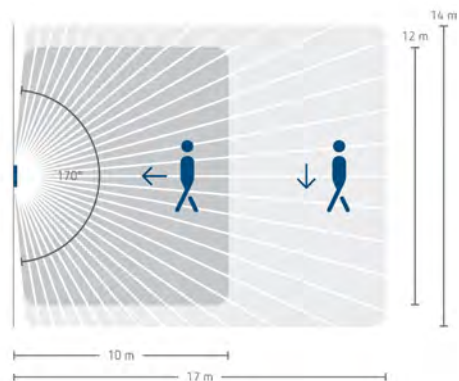

theMura S180-101 UP WH

Арт. №: 2060655

theben
energy saving comfort

Технические характеристики

theMura S180-101 UP WH	
Тип подключения	Пружинные клеммы
Размер скрываемой части корпуса	Ø 55 mm (NIS, PMI)
Зона обнаружения	238 m ² (14 x 17 m)

theMura S180-101 UP WH	
Температура окружающей среды	-15°C ... 45°C
Степень защиты	IP 20

Пример подключения

Зона обнаружения

Высота установки (A)	Head on to (R)	Диагональ (t)	Сидящие люди (S)
1,2 м	120 m ² 12 m x 10 m	238 m ² 14 m x 17 m	