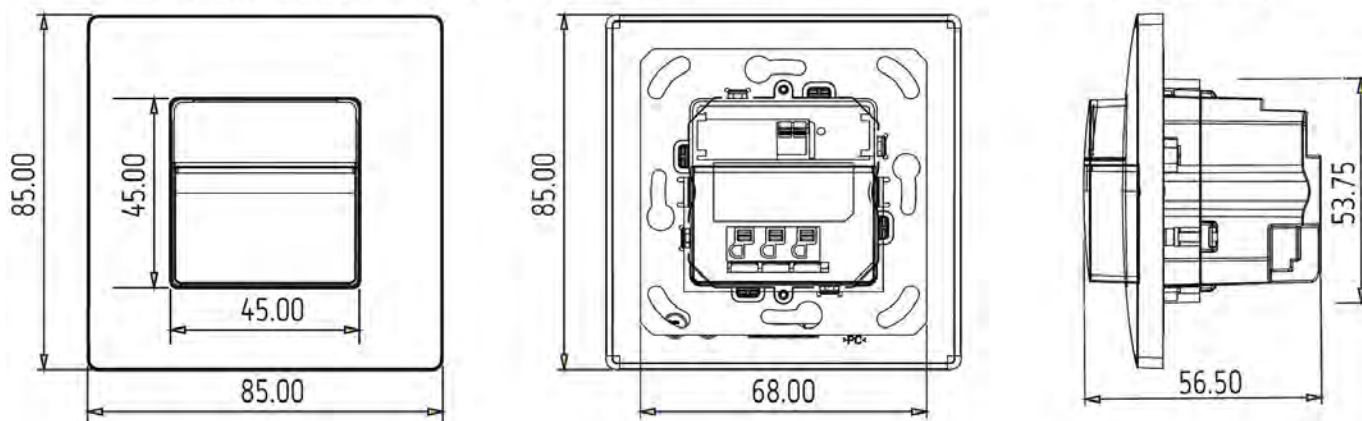

theMura S180-101 UP WH

Арт. №: 2060655

theben
energy saving comfort

Чертежи

theMura S180-100 UP WH (2060650) + theMura S180-101 UP WH (2060655)