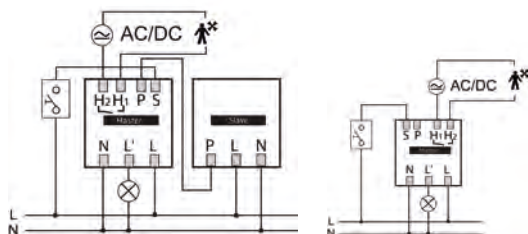

Технические характеристики

theMura S180-101 UP WH	
Номинальное напряжение	230 V AC
Частота	50 – 60 Hz
высота установки	0,8 – 1,2 m
Тип монтажа	Настенный монтаж
Цвет	Белый
Релейный выход	Освещение Присутствие
Энергопотребление в режиме ожидания	~0,4 W
Измерение освещенности	Смешанное измерение освещенности
Диапазон настройки яркости	5 – 3000 lx
Задержка отключения освещения	10 s - 60 min/Impuls

theMura S180-101 UP WH

Арт. №: 2060655

theben
energy saving comfort

Технические характеристики

theMura S180-101 UP WH	
Тип подключения	Пружинные клеммы
Размер скрываемой части корпуса	Ø 55 mm (NIS, PMI)
Зона обнаружения	238 m ² (14 x 17 m)

theMura S180-101 UP WH	
Температура окружающей среды	-15°C ... 45°C
Степень защиты	IP 20

Пример подключения

Зона обнаружения

Высота установки (A)	Head on to (R)	Диагональ (t)	Сидящие люди (S)
1,2 м	120 m ² 12 m x 10 m	238 m ² 14 m x 17 m	