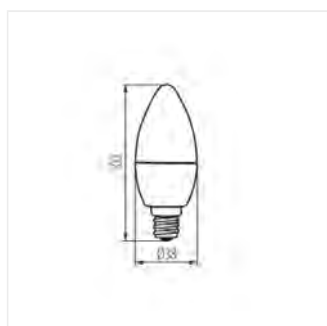

DUN LED

LED light source

DUN 4,5W T SMD E14

DUN 4,5W T SMD E14-WW	23380	4,5	35	400	3000	230	E14
DUN 4,5W T SMD E14-NW	23381	4,5	35	400	4000	230	E14
DUN 6,5W T SMD E14-WW	23430	6,5	48	600	3000	210	E14
DUN 6,5W T SMD E14-NW	23431	6,5	48	600	4000	210	E14

- Material: plastic

DUN LED

LED light source

DUN 4,5W T SMD E14

DUN 6,5W T SMD E14

DUN 4,5W T SMD E14

DUN 6,5W T SMD E14