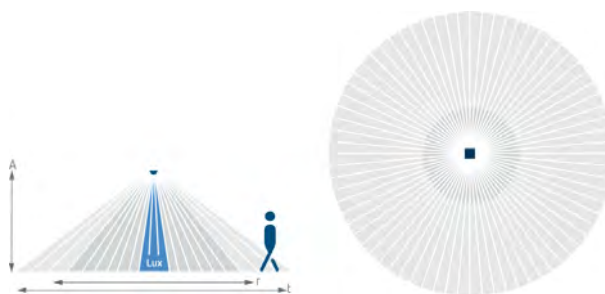

Пример подключения

Зона обнаружения

Высота установки (A)	Head on to (r)	Диагональ (t)
2 m	28 m² | 6 m	380 m² | 22 m
2,5 m	38 m² | 7 m	415 m² | 23 m
3 m	50 m² | 8 m	452 m² | 24 m
3,5 m	50 m² | 8 m	452 m² | 24 m
6 m	50 m² | 8 m	452 m² | 24 m
10 m	50 m² | 8 m	491 m² | 25 m

Чертежи

Аксессуары

Surface frame 110A WH

theSenda P

theSenda S