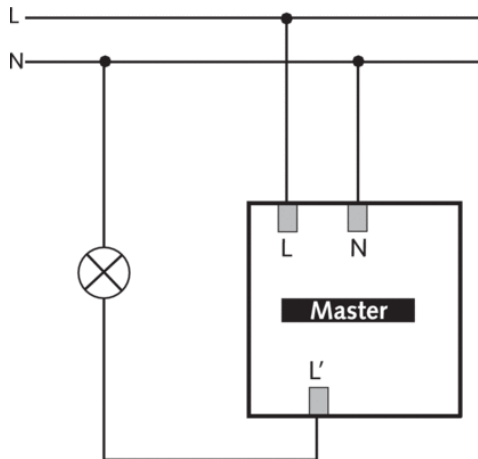

Пример подключения

Зона обнаружения

Высота установки (A)	Head on to (r)	Диагональ (t)
2 m	28 m² | 6 m	380 m² | 22 m
2,5 m	38 m² | 7 m	415 m² | 23 m
3 m	50 m² | 8 m	452 m² | 24 m
3,5 m	50 m² | 8 m	452 m² | 24 m
6 m	50 m² | 8 m	452 m² | 24 m
10 m	50 m² | 8 m	491 m² | 25 m