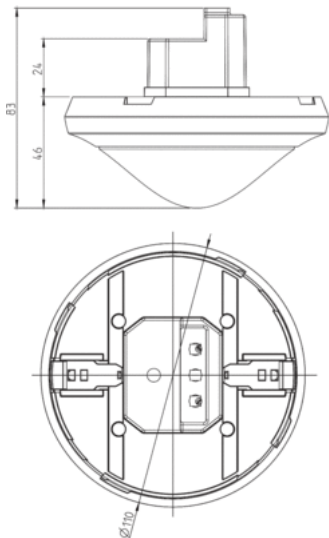

Чертежи

Аксессуары

Surface frame 110A WH

theSenda P

theSenda S