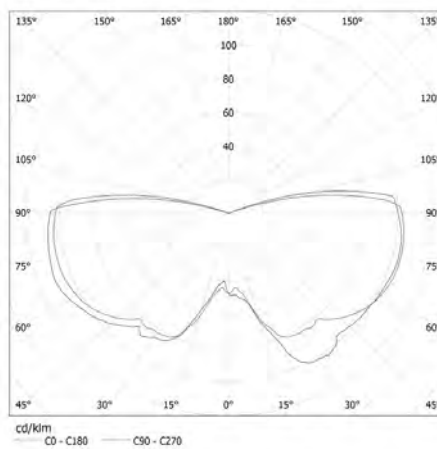

KANLUX S.A. (kat 24250) JOVIT LED E27-R | GLH / Krzywa rozsyłu światła (biegunowo)

Висящая лампа

Szerokość opakowania jednostkowego [cm]: 7.5

Wysokość opakowania jednostkowego [cm]: 28

Waga kartonu [kg]: 8.03

Szerokość kartonu [cm]: 30.5

Wysokość kartonu [cm]: 31

Długość kartonu [cm]: 65

Objętość kartonu [m³]: 0.061458

KANLUX S.A. (kat 24250) JOVIT LED E27-R | APPLE LED / Krzywa rozsyłu światła (biegunowo)