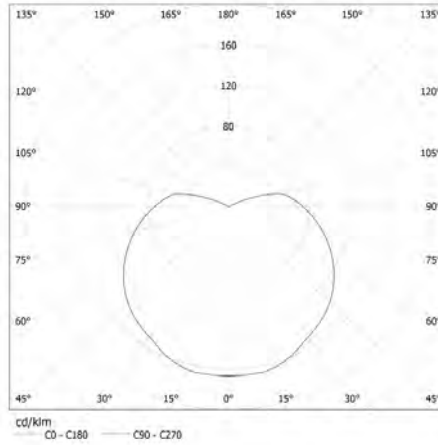

Висящая лампа

KANLUX S.A. (kat 24250) JOVIT LED E27-R | RAPID / Krzywa rozsyłu światła (biegunowo)

Date of issue: 18.11.2019, 14:41

Мы оставляем за собой право на внесение технических изменений. Данные, содержащиеся в этом материале, не имеют юридически обязательной силы.

Фотометрия: результаты, полученные при тестировании конкретного экземпляра.