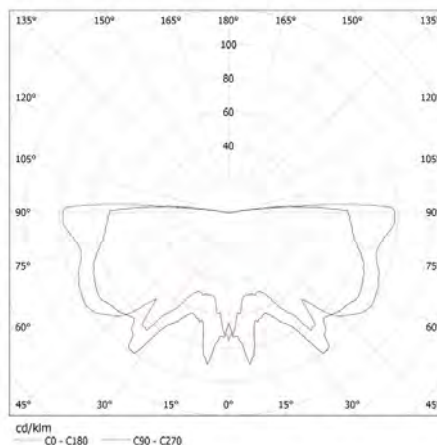

KANLUX S.A. (kat 24250) JOVIT LED E27-R | RAPID / Krzywa rozsyłu światła (biegunowo)

KANLUX S.A. (kat 24250) JOVIT LED E27-R | GLH / Krzywa rozsyłu światła (biegunowo)

Oprawa: KANLUX S.A. (kat 24250) JOVIT LED E27-R | GLH
Lampy: 1 x QAA60 52W/c