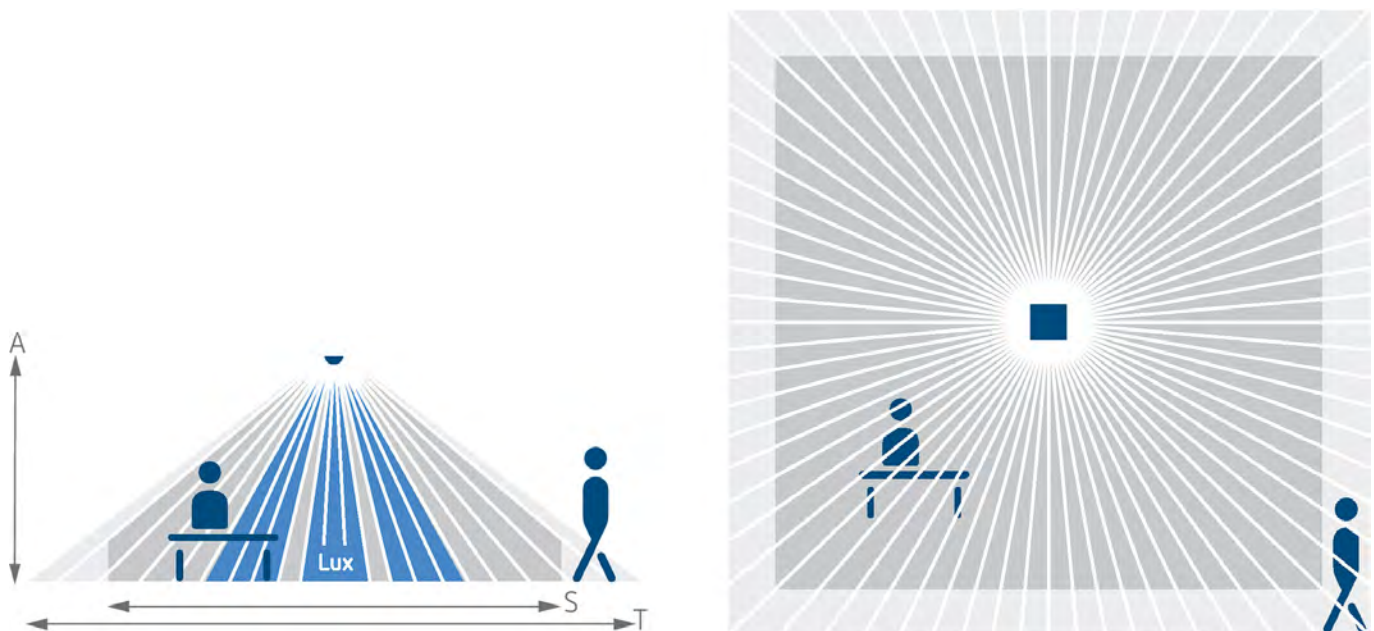

thePrema P360 KNX UP WH

Арт. №: 2079000

theben
energy saving comfort

Технические характеристики

thePrema P360 KNX UP WH		thePrema P360 KNX UP WH	
высота установки	2 – 10 m	Измерение освещенности	Смешанное измерение освещенности
Минимальная высота	> 1,7 m	Задержка отключения, выход «Присутствие»	10 s - 120 min
Диапазон измерения яркости	5 – 3000 lx	Задержка включения выхода Присутствие	10 s – 30 min , не активный
Угол зоны обнаружения	360	Температура окружающей среды	0°C ... 50°C
Тип подключения	Пружинные клеммы	Зона обнаружения	81 m² (9,0 x 9,0 m)
Тип монтажа	Потолочный монтаж	Цвет	Белый
Задержка отключения освещения	30 s – 60 min	Степень защиты	IP 40 (если установлен)
Лампы	Энергосберегающие лампы, Люминесцентные лампы, Лампы накаливания/галогенные, LEDs		

Зона обнаружения

Высота установки (A)	Сидящие люди (S)	Идущие люди (T)
2 m	20 m² | 4,5 m x 4,5 m	36 m² | 6 m x 6 m ± 0,5 m
2,5 m	36 m² | 6 m x 6 m	64 m² | 8 m x 8 m ± 0,5 m
3 m	49 m² | 7 m x 7 m	81 m² | 9 m x 9 m ± 1 m
3,5 m	64 m² | 8 m x 8 m	100 m² | 10 m x 10 m ± 1 m
5 m		144 m² | 12 m x 12 m ± 1,5 m
10 m		400 m² | 20 m x 20 m ± 2 m

Зона обнаружения с Sensnorm IEC 63180

Высота установки (A)	Диагональ (T)	Head on to (R)	Сидящие люди (S)
2,5 m	77 m² | 8,8 m x 8,8 m	64 m² | 8 m x 8 m	42 m² | 6,5 m x 6,5 m