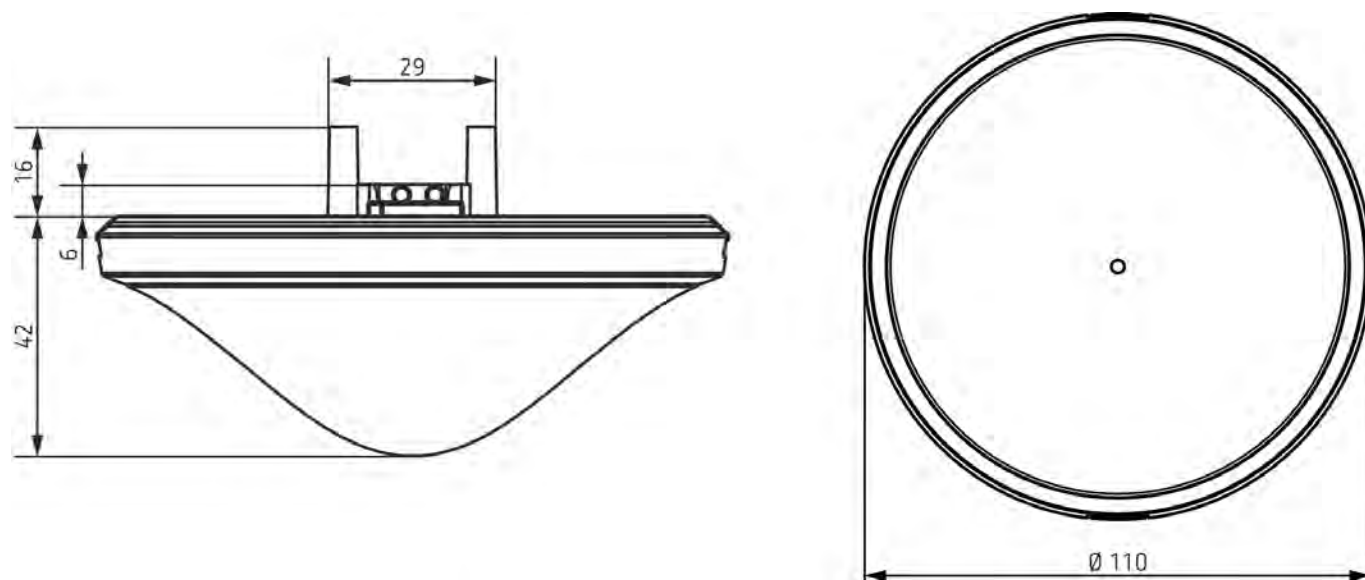

thePrema P360 KNX UP WH

Арт. №: 2079000

theben
energy saving comfort

Чертежи

Аксессуары