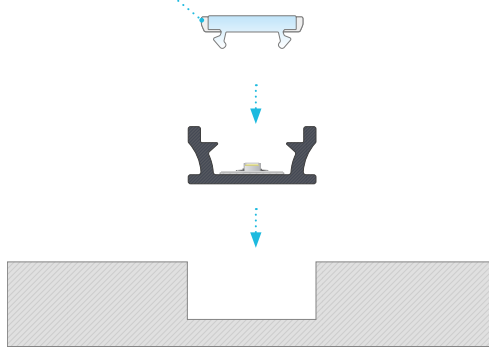

1.

Feuchtedichtung für LED-Streifen

Floor cover with rubber seals protecting the LED strip inside from the splashing water / прокладки для предотвращения сырости ленты LED

2.

Montageanleitung für das Profil TERRA mit Bodenabdeckung