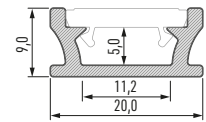

Profil

Profile / Профиль

TERRA

TERRA
LUMINES

LUMINES
LIGHTING

LED-Profil **TERRA** Profile LED **TERRA** / Профиль LED **TERRA**

	WEISS (lackiert) white (lacquered) / белый (лакированный)	SILBER (eloxiert) silver (anodized) / серебряный (анодированный)
1,0 m (м)	10-0151-10	10-0154-10
2,02 m (м)	10-0151-20	10-0154-20
3,0 m (м)	10-0151-30	10-0154-30
Abmessungen (mm) Dimensions (mm) / Размеры (мм)	1000, 2020, 3000	
LED-Streifen Breite (mm) LED strip width (mm) / Ширина светодиодной ленты (мм)	10	
Anwendungsbereich Application / Применение	Einlegeprofil – Bodenbeleuchtung, dekorative Beleuchtung – Badezimmer, Büros, Hotels groove mounted profile – floor lighting, decorative – bathrooms, offices, hotels / встраиваемый профиль – напольное, декоративное освещение – ванных комнат, офисов, гостиниц	

Abdeckungen (PVC/PC) Covers / Рассеиватели

Abmessungen (mm) / Dimensions (mm) / Размеры (мм): **1000, 2020, 3000**

MILCHWEISS PVC milky / молочный	MILCHWEISS PC milky / молочный
TERRA	
1 m/PVC 11-1041-10	1 m/PC 11-3041-10