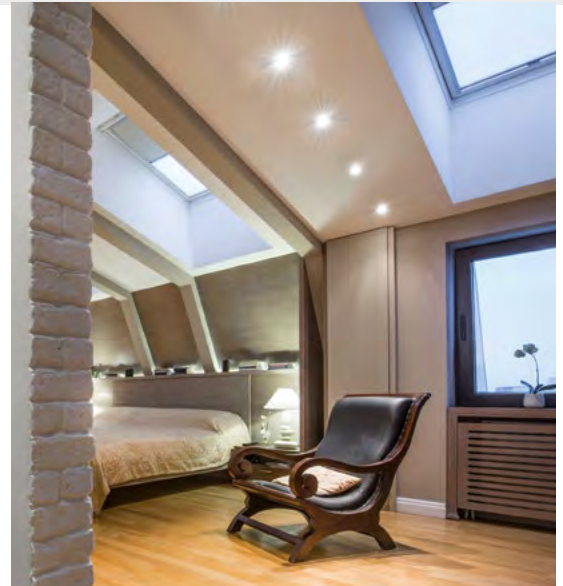

JDR

GU10

SOREN

SOREN L

220-240V~
50/60Hz

2x0,75mm²
(mm²)
13 cm

IP
20

ERC

CE

Kanlux

* Tc (K)
ELPSE
≤ 6x Macadam

* (lm)

SOREN O-SR WW	24410	3000	250
SOREN O-BL	24411	BLUE	30
SOREN O-GN	24412	GREEN	100
SOREN O-SR CW	24416	6500	250
SOREN L-SR WW	24413	3000	210
SOREN L-BL	24414	BLUE	25
SOREN L-GN	24415	GREEN	90
SOREN L-SR CW	24417	6500	210

3,6W	3,6W
20000h	20000h
≥15000	≥15000

max 20W
JDR
GU10/GZ10

RUS

корпус: стекло / кольцо: сплав цветных металлов

*Декоративный светильник оснащен светодиодной подсветкой (синий BL, зеленый GN, тепло-белый WW, холодно-белый CW)