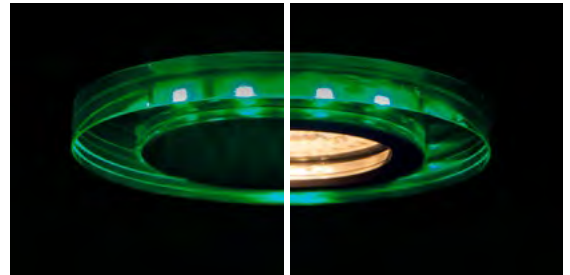

JDR

GU10

# SOREN

SOREN O

SOREN O-SR

SOREN L

SOREN L-SR

220-240V~  
50/60Hz

2x0,75mm<sup>2</sup>  
(mm<sup>2</sup>)  
13 cm

IP  
20

ERC

CE

**Kanlux**

\* Tc (K)  
ELPSE  
≤ 6x Macadam

\* (lm)

SOREN O-SR WW	24410	3000	250
SOREN O-BL	24411	BLUE	30
SOREN O-GN	24412	GREEN	100
SOREN O-SR CW	24416	6500	250
SOREN L-SR WW	24413	3000	210
SOREN L-BL	24414	BLUE	25
SOREN L-GN	24415	GREEN	90
SOREN L-SR CW	24417	6500	210

## RUS

корпус: стекло / кольцо: сплав цветных металлов

\*Декоративный светильник оснащен светодиодной подсветкой (синий BL, зеленый GN, тепло-белый WW, холодно-белый CW)