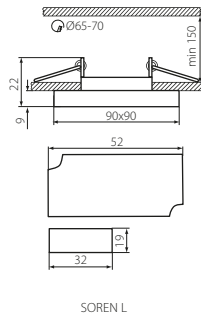

# SOREN

SOREN O

SOREN O-SR

SOREN L

SOREN L-SR

220-240V~  
50/60Hz

2x0,75mm<sup>2</sup>  
(mm<sup>2</sup>)  
13 cm

IP  
20