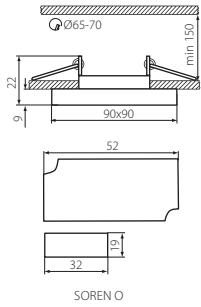

# SOREN

SOREN O

SOREN O-SR

SOREN L

SOREN L-SR

220-240V~  
50/60Hz

2x0,75mm<sup>2</sup>  
(mm<sup>2</sup>)  
13 cm

IP  
20