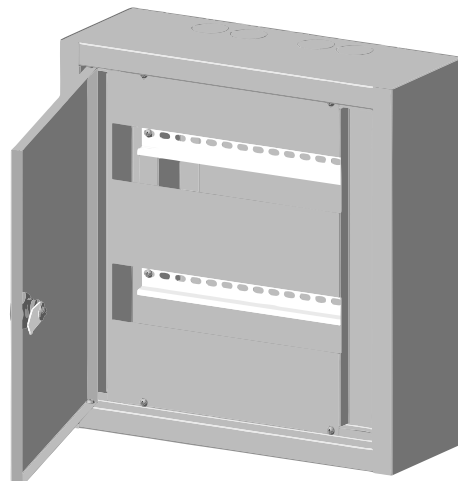

Серия Эконом

Технические характеристики

Вид установки	встраиваемый / навесной
Толщина металла	0,5 мм
Степень защиты	IP 31
Тип покрытия	порошковое, шагрень
Цвет	RAL 9016

Особенности конструкции

- ✓ замок пластик без секрета
- ✓ несъёмная DIN-рейка на дне корпуса
- ✓ уменьшенные габаритные размеры

Серия Стандарт

Технические характеристики

Вид установки	встраиваемый / навесной
Толщина металла	0,5 мм
Степень защиты	IP 31 / IP 54
Тип покрытия	порошковое, шагрень
Цвет	RAL 9016 / RAL 7035 (IP 54)

Особенности конструкции

- ✓ замок пластик без секрета
- ✓ съёмная DIN-рейка для удобства монтажа
- ✓ оптимальные габаритные размеры

Серия Profi

Технические характеристики

Вид установки	встраиваемый / навесной
Толщина металла	0,8 мм
Степень защиты	IP 31 / IP 54
Тип покрытия	порошковое, шагрень
Цвет	RAL 9016 / RAL 7035 (IP 54)

Особенности конструкции

- ✓ замок металлический с секретом
- ✓ съёмная DIN-рейка для удобства монтажа
- ✓ увеличенные габаритные размеры
- ✓ рейки для шин PE и N

ЩО серия Эконом

Наименование	Степень защиты	Число АВ	Исполнение	Габ. размеры
				шир x выс x гл
ЩО-2В эконом	IP 31	2	встраиваемый	117 x 200 x 100
ЩО-2Н эконом	IP 31	2	навесной	118 x 165 x 100
ЩО-4В эконом	IP 31	4	встраиваемый	153 x 200 x 100
ЩО-4Н эконом	IP 31	4	навесной	154 x 165 x 100
ЩО-6В эконом	IP 31	6	встраиваемый	190 x 200 x 100
ЩО-6Н эконом	IP 31	6	навесной	190 x 165 x 100
ЩО-9В эконом	IP 31	9	встраиваемый	245 x 200 x 100
ЩО-9Н эконом	IP 31	9	навесной	230 x 165 x 100
ЩО-12В эконом	IP 31	12	встраиваемый	300 x 200 x 100
ЩО-12Н эконом	IP 31	12	навесной	285 x 165 x 100
ЩО-16В эконом	IP 31	16	встраиваемый	370 x 200 x 100
ЩО-16Н эконом	IP 31	16	навесной	355 x 165 x 100
ЩО-24В эконом	IP 31	24	встраиваемый	295 x 340 x 100
ЩО-24Н эконом	IP 31	24	навесной	285 x 330 x 100
ЩО-36В эконом	IP 31	36	встраиваемый	295 x 460 x 100
ЩО-36Н эконом	IP 31	36	навесной	285 x 450 x 100
ЩО-48В эконом	IP 31	48	встраиваемый	370 x 460 x 100
ЩО-48Н эконом	IP 31	48	навесной	355 x 450 x 100