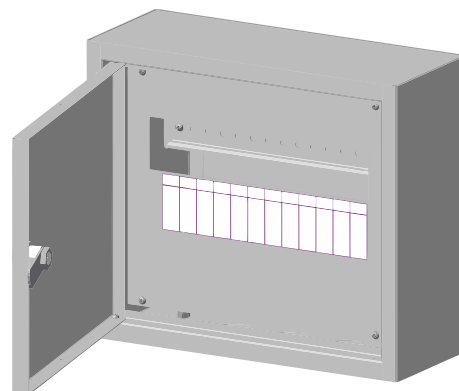

- ✓ замок пластик без секрета
- ✓ съёмная DIN-рейка для удобства монтажа
- ✓ оптимальные габаритные размеры

Серия Profi

Технические характеристики

Вид установки	встраиваемый / навесной
Толщина металла	0,8 мм
Степень защиты	IP 31 / IP 54
Тип покрытия	порошковое, шагрень
Цвет	RAL 9016 / RAL 7035 (IP 54)

Особенности конструкции

- ✓ замок металлический с секретом
- ✓ съёмная DIN-рейка для удобства монтажа
- ✓ увеличенные габаритные размеры
- ✓ рейки для шин PE и N

ЩО серия Эконом

Наименование	Степень защиты	Число АВ	Исполнение	Габ. размеры
				шир x выс x гл
ЩО-2В эконом	IP 31	2	встраиваемый	117 x 200 x 100
ЩО-2Н эконом	IP 31	2	навесной	118 x 165 x 100
ЩО-4В эконом	IP 31	4	встраиваемый	153 x 200 x 100
ЩО-4Н эконом	IP 31	4	навесной	154 x 165 x 100
ЩО-6В эконом	IP 31	6	встраиваемый	190 x 200 x 100
ЩО-6Н эконом	IP 31	6	навесной	190 x 165 x 100
ЩО-9В эконом	IP 31	9	встраиваемый	245 x 200 x 100
ЩО-9Н эконом	IP 31	9	навесной	230 x 165 x 100
ЩО-12В эконом	IP 31	12	встраиваемый	300 x 200 x 100
ЩО-12Н эконом	IP 31	12	навесной	285 x 165 x 100
ЩО-16В эконом	IP 31	16	встраиваемый	370 x 200 x 100
ЩО-16Н эконом	IP 31	16	навесной	355 x 165 x 100
ЩО-24В эконом	IP 31	24	встраиваемый	295 x 340 x 100
ЩО-24Н эконом	IP 31	24	навесной	285 x 330 x 100
ЩО-36В эконом	IP 31	36	встраиваемый	295 x 460 x 100
ЩО-36Н эконом	IP 31	36	навесной	285 x 450 x 100
ЩО-48В эконом	IP 31	48	встраиваемый	370 x 460 x 100
ЩО-48Н эконом	IP 31	48	навесной	355 x 450 x 100