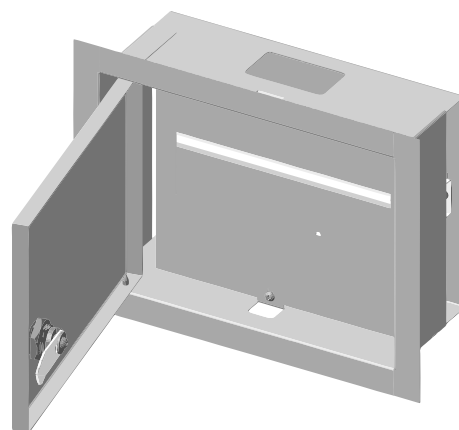

Серия Эконом

Технические характеристики

Вид установки	встраиваемый / навесной
Толщина металла	0,5 мм
Степень защиты	IP 31
Тип покрытия	порошковое, шагрень
Цвет	RAL 9016

Особенности конструкции

- ✓ замок пластик без секрета
- ✓ несъёмная DIN-рейка на дне корпуса
- ✓ уменьшенные габаритные размеры

Серия Стандарт

Технические характеристики

Вид установки	встраиваемый / навесной
Толщина металла	0,5 мм
Степень защиты	IP 31 / IP 54
Тип покрытия	порошковое, шагрень
Цвет	RAL 9016 / RAL 7035 (IP 54)

Особенности конструкции

- ✓ замок пластик без секрета
- ✓ съёмная DIN-рейка для удобства монтажа
- ✓ оптимальные габаритные размеры

Серия Profi

Технические характеристики

Вид установки	встраиваемый / навесной
Толщина металла	0,8 мм
Степень защиты	IP 31 / IP 54
Тип покрытия	порошковое, шагрень
Цвет	RAL 9016 / RAL 7035 (IP 54)

Особенности конструкции

- ✓ замок металлический с секретом
- ✓ съёмная DIN-рейка для удобства монтажа
- ✓ увеличенные габаритные размеры
- ✓ рейки для шин PE и N

ЩО серия Эконом

Наименование	Степень защиты	Число АВ	Исполнение	Габ. размеры
				шир x выс x гл
ЩО-2В эконом	IP 31	2	встраиваемый	117 x 200 x 100
ЩО-2Н эконом	IP 31	2	навесной	118 x 165 x 100
ЩО-4В эконом	IP 31	4	встраиваемый	153 x 200 x 100
ЩО-4Н эконом	IP 31	4	навесной	154 x 165 x 100
ЩО-6В эконом	IP 31	6	встраиваемый	190 x 200 x 100
ЩО-6Н эконом	IP 31	6	навесной	190 x 165 x 100
ЩО-9В эконом	IP 31	9	встраиваемый	245 x 200 x 100
ЩО-9Н эконом	IP 31	9	навесной	230 x 165 x 100
ЩО-12В эконом	IP 31	12	встраиваемый	300 x 200 x 100
ЩО-12Н эконом	IP 31	12	навесной	285 x 165 x 100
ЩО-16В эконом	IP 31	16	встраиваемый	370 x 200 x 100
ЩО-16Н эконом	IP 31	16	навесной	355 x 165 x 100
ЩО-24В эконом	IP 31	24	встраиваемый	295 x 340 x 100
ЩО-24Н эконом	IP 31	24	навесной	285 x 330 x 100
ЩО-36В эконом	IP 31	36	встраиваемый	295 x 460 x 100
ЩО-36Н эконом	IP 31	36	навесной	285 x 450 x 100
ЩО-48В эконом	IP 31	48	встраиваемый	370 x 460 x 100
ЩО-48Н эконом	IP 31	48	навесной	355 x 450 x 100