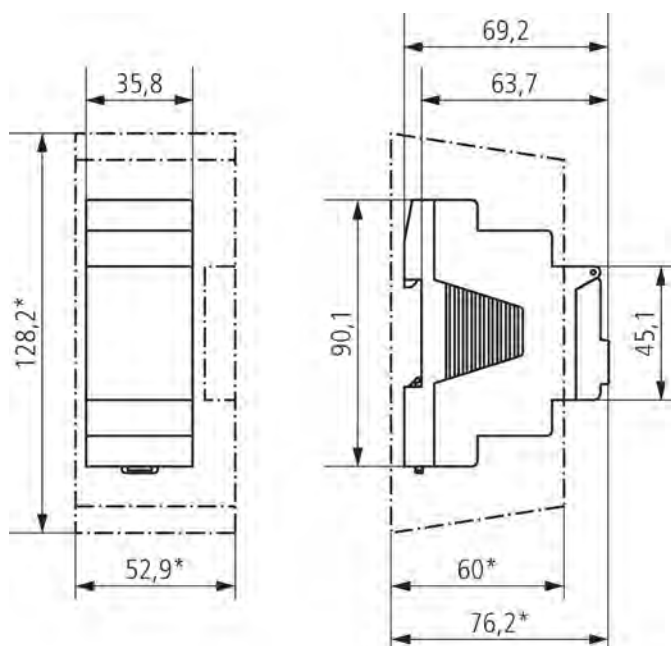

Технические характеристики

LUNA 110 plus EL	
Класс электрической защиты	II, Датчик III
Макс. длина кабеля до датчика	100 m

Пример подключения

Чертежи

LUNA 110 plus EL

Арт. №: 1100900

theben
energy saving comfort