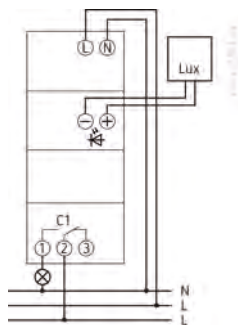

Технические характеристики

LUNA 110 plus EL	
Класс электрической защиты	II, Датчик III
Макс. длина кабеля до датчика	100 m

Пример подключения

Чертежи

LUNA 110 plus EL

Арт. №: 1100900

theben
energy saving comfort