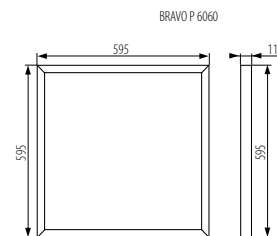

HIGH
LUMEN

BRAVO P / BRAVO PU

EASY
INSTALLATION

PANEL
ULTRASLIM

Kanlux

	[W]	[lm]	[h]	UGR-19	Color	Frame	DRIVER index
BRAVO P 36W6060NW W	28000	36 W 4320 lm	30000 h	-	4000 K	biały / white / белый	28025
BRAVO P 36W6060NW SR	28001	36 W 4320 lm	30000 h	-	4000 K	srebrny / silver / серебряный	28025
BRAVO PU36W6060NW W	28002	36 W 4320 lm	30000 h	✓	4000 K	biały / white / белый	28025
BRAVO PU36W6060NW SR	28003	36 W 4320 lm	30000 h	✓	4000 K	srebrny / silver / серебряный	28025
BRAVO P 36W6060CW W	28006	36 W 4320 lm	30000 h	-	6500 K	biały / white / белый	28025
BRAVO P 45W6060NW W	28008	45 W 5400 lm	30000 h	-	4000 K	biały / white / белый	28027
BRAVO P 45W6060NW SR	28009	45 W 5400 lm	30000 h	-	4000 K	srebrny / silver / серебряный	28027
BRAVO P 36W12030NW W	28020	36 W 4320 lm	30000 h	-	4000 K	biały / white / белый	28025
BRAVO P 36W12030NW SR	28021	36 W 4320 lm	30000 h	-	4000 K	srebrny / silver / серебряный	28025
BRAVO PU36W6262NW W	28024	36 W 4320 lm	30000 h	✓	4000 K	biały / white / белый	28025
BRAVO PU36W12030NW W	28550	36 W 4320 lm	30000 h	✓	4000 K	biały / white / белый	28025
BRAVO PU28W3060NW W	28551	28 W 3360 lm	30000 h	✓	4000 K	biały / white / белый	28029

* [28024] Изделие предназначено для альтернативного размера потолочных систем (625x625 мм)

рамка: сплав алюминия / Дифузер: Пластик
корпус: сплав алюминия, стальной лист

HIGH
LUMEN

EASY
INSTALLATION

PANEL
ULTRASLIM