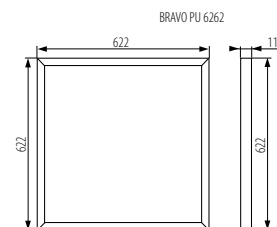

HIGH
LUMEN

BRAVO P / BRAVO PU

EASY
INSTALLATION

PANEL
ULTRASLIM