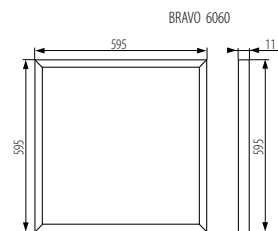

BRAVO S 12030

BRAVO 6060