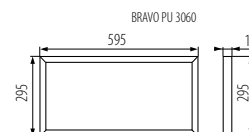

HIGH
LUMEN

BRAVO P / BRAVO PU

EASY
INSTALLATION

PANEL
ULTRASLIM