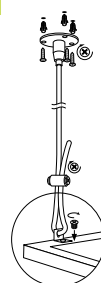

ramka: stop aluminium / klosz: tworzywo sztuczne
obudowa: stop aluminium, blacha stalowa

frame: aluminium alloy / diffuser: plastic
casing: aluminium alloy, steel sheet

рамка: сплав алюминия / Дифузер: Пластик
корпус: сплав алюминия, стальной лист

BRAVO DRIVER

BRAVO DRIVER

BRAVO DRIVER

AKCESORIA / ACCESSORIES / АКЦЕССУАРЫ

Kanlux		[W]
BRAVO DRIVER 28W	28029	28 W
BRAVO DRIVER 36W	28025	36 W
BRAVO DRIVER 40W	28026	40 W
BRAVO DRIVER 45W	28027	45 W
BRAVO DRIVER 50W	28028	50 W

index			
750mA	28029	BRAVO DRIVER 28W	-----> BRAVO S 28W... BRAVO PU 28W...
800mA	28025	BRAVO DRIVER 36W	-----> BRAVO P 36W... BRAVO PU 36W...
1050mA	28026	BRAVO DRIVER 40W	-----> BRAVO S 40W... BRAVO PU 40W...
1050mA	28027	BRAVO DRIVER 45W	-----> BRAVO S 45W...
950mA	28028	BRAVO DRIVER 50W	-----> BRAVO S 50W...

BRAVO SPN, CLIPS, GRIP

BRAVO S/P GRIP

BRAVO CLIPS

BRAVO SPN

AKCESORIA / ACCESSORIES / АКЦЕССУАРЫ

	index	28504	28502	28500
		SPN BRAVO	CLIPS BRAVO	BRAVO GRIP
BRAVO P 36W6060NW W	28000	✓	✓	✓
BRAVO P 36W6060NW SR	28001	✓	✓	✓
BRAVO PU36W6060NW W	28002	✓	✓	✓
BRAVO PU36W6060NW SR	28003	✓	✓	✓
BRAVO P 36W6060CW W	28006	✓	✓	✓
BRAVO P 45W6060NW W	28008	✓	✓	✓
BRAVO P 45W6060NW SR	28009	✓	✓	✓
BRAVO PU36W6262NW W	28024	✓	✓	✓
BRAVO PU36W12030NW W	28050	✓	✓	✓
BRAVO S 40W6060NW W	28011	✓	✓	✓
BRAVO S 40W6060NW SR	28012	✓	✓	✓
BRAVO SU40W6060NW W	28013	✓	✓	✓
BRAVO SU40W6060NW SR	28016	✓	✓	✓
BRAVO S 40W6060CW W	28019	✓	✓	✓
BRAVO S 50W6060NW SR	28022	✓	✓	✓
		Linka stalowa do zawieszania opraw BRAVO S/P Steel line BRAVO S/P Стальной трос BRAVO S/P	Uchwyt montażowy do zabudowy opraw BRAVO S/P w płytach GK. Mounting clips for BRAVO S/P in GK boards. Монтажный клипс BRAVO S/P в пластинах ГК.	Uchwyt do montażu natykowego dla BRAVO S/P Assembly handle for BRAVO S/P Монтажный кронштейн для BRAVO S/P