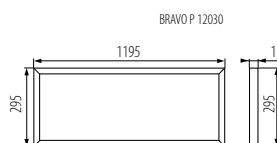

HIGH
LUMEN

BRAVO P / BRAVO PU

EASY
INSTALLATION

PANEL
ULTRASLIM