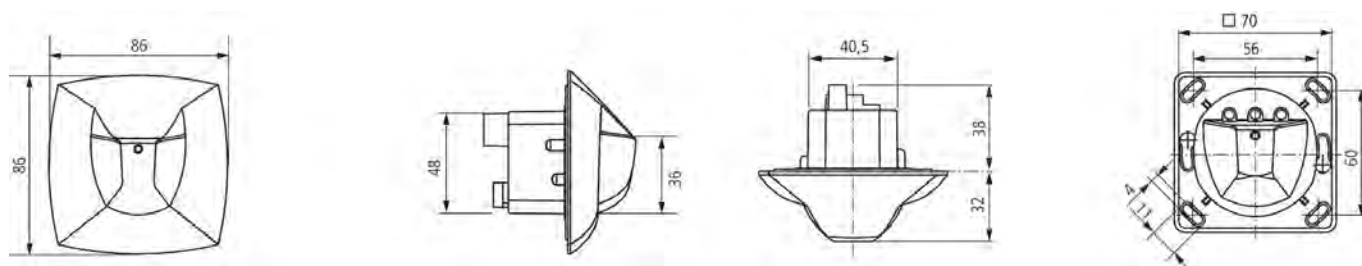

Технические характеристики

PresenceLight 180B-KNX WH	
высота установки	1,6 – 2,2 м
Диапазон измерения яркости	5 – 2000 lx
Угол зоны обнаружения	180°
Тип подключения	KNX шинные клеммы
Тип монтажа	Настенный монтаж
Задержка отключения освещения	30 s-60 min
Лампы	Лампы накаливания/галогенные, Люминесцентные лампы, Энергосберегающие лампы, LEDs
Измерение освещенности	Смешанное измерение освещенности

PresenceLight 180B-KNX WH

Арт. №: 2009050

theben
energy saving comfort

Зона обнаружения

Высота установки (A)	Идущие люди (T)	Сидящие люди (S)
2,2 m	100 m ² 8 m	25 m ² 7 m x 3,5 m

Чертежи

Аксессуары

theSenda S
Арт. №: 9070911