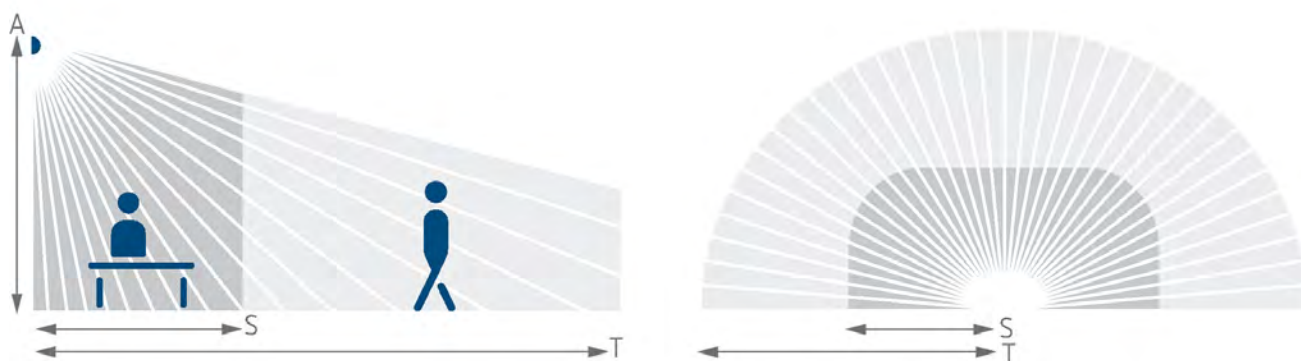

Технические характеристики

PresenceLight 180B-KNX WH	
высота установки	1,6 – 2,2 м
Диапазон измерения яркости	5 – 2000 lx
Угол зоны обнаружения	180°
Тип подключения	KNX шинные клеммы
Тип монтажа	Настенный монтаж
Задержка отключения освещения	30 s-60 min
Лампы	Лампы накаливания/галогенные, Люминесцентные лампы, Энергосберегающие лампы, LEDs
Измерение освещенности	Смешанное измерение освещенности

PresenceLight 180B-KNX WH	
Время режима ожидания Освещение	30 s – 60 min , включено, не активный
Задержка отключения, выход «Присутствие»	10 s-120 min
Задержка включения выхода Присутствие	10 s – 30 min , не активный
Температура окружающей среды	-10°C ... 50°C
Зона обнаружения	100 m ² (ø 16 m 180°)
Цвет	Белый
Степень защиты	IP 54

PresenceLight 180B-KNX WH

Арт. №: 2009050

theben
energy saving comfort

Зона обнаружения

Высота установки (A)	Идущие люди (T)	Сидящие люди (S)
2,2 m	100 m ² 8 m	25 m ² 7 m x 3,5 m

Чертежи

Аксессуары

theSenda S
Арт. №: 9070911