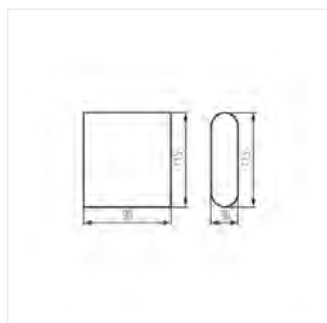

GARTO LED EL 8W