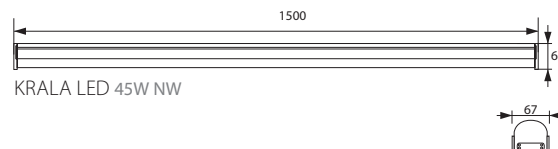

KRALA LED

KRALA LED 45W NW

Kanlux	Kanlux	[W]	[lm]
KRALA LED 45W NW	28270	45W	5850
AKCESORIA / ACCESSORIES / АКЦЕССУАРЫ			
KRALA PLUG-1M	28271		
KRALA PR-I	28272		
KRALA PP-1M	28273		
KRALA PP-0,35M	28274		
KRALA CORD-2M	28275		

RUS

* 5 лет Гарантии на условиях гарантийного заявления, доступного на веб-сайте
 белый корпус, крышка: пластик
 возможность сквозного подключения светильников
 кабель питания не входит в комплект.
Рекомендуемый кабель: KRALA PLUG-1M (код 28271)