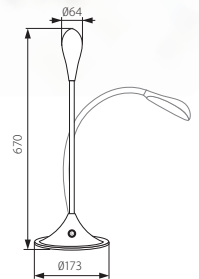

FRANCO LED SMD

Lampka biurkowa LED
LED desk lamp
Настольная лампа светодиодная

FRANCO 15LED SMD KT-B

FRANCO 15LED SMD KT-W

220-240V~
50/60Hz

Tc (K)
2700-3200

[h]
20000

≥10000

2x0,2mm²
180 cm

IP
20

Kanlux

FRANCO 15LED SMD KT-B	22341	1,5 / 5,1 / 6,5	67 / 260 / 390	czarny / black / черный
FRANCO 15LED SMD KT-W	22340	1,5 / 5,1 / 6,5	67 / 260 / 390	biały / white / белый

RUS

основание, плафон: пластик / консоль: сплав металла

оснащена датчиком размещенным в основе с помощью которого благодаря касанию можно включить / выключить лампу или установить интенсивности света (3 уровня яркости)