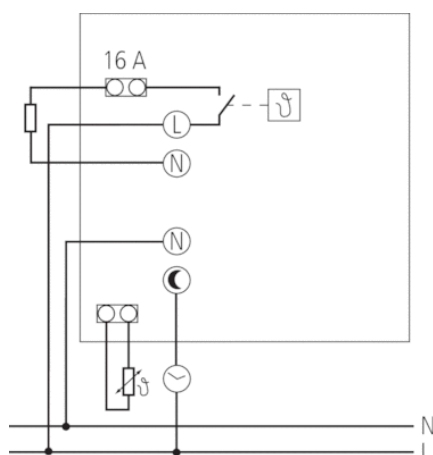

Описание

- Электронные термостаты для всех видов отопления: газовое, водяное, электрическое и т.д.
- С датчиком температуры пола (для влажных помещений и ванных комнат)
- Переключатель «Встроенный / Внешний датчик». Внешний - NTC резистор (33кОм/25С)
- Переключатель включения/выключения для основного обогревателя
- Управление радиаторами отопления с применением приводов клапанов Theben
- Светодиодная индикация статуса системы отопления
- Два значения уставки (2С и 3,5С), на которую будет снижаться температура, по сигналу с внешнего таймера

Технические характеристики

Номинальное напряжение	230 V AC
Частота	50 Hz
Тип контактов	Нормально замкнутые контакты
Релейный выход	Потенциалозависимые
Коммутационная способность	16 A (при 230 В AC, cos φ = 1)
Диапазон настройки температуры	+10 °C ... +60 °C
Функция	Электронный
Гистерезис	–
Точность управления	± 0.5 K
Цвет	Белый
Тип монтажа	Накладной монтаж
Макс. длина кабеля	Длина 4 м, Ø 6 мм, (IP 54)
Степень защиты	IP 20
Класс электрической защиты	II в соответствии с EN 60 730-1

Пример подключения

Артикул: 7140016

Чертежи

Аксессуары

ALPHA 5 230V

Адаптер-плата RAMSES 714