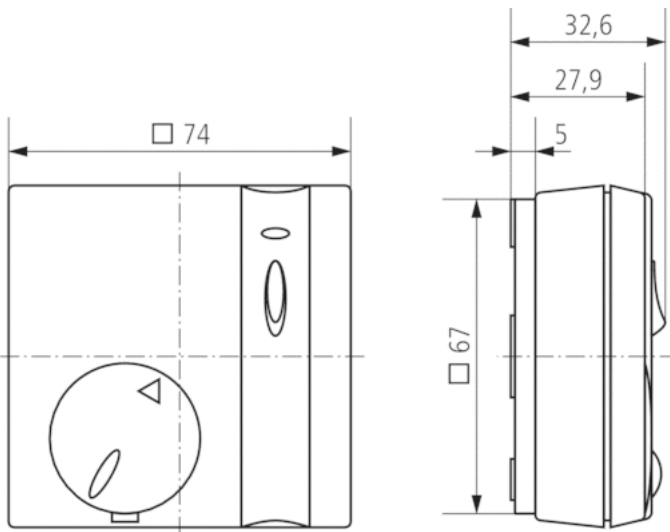

Технические характеристики

Номинальное напряжение	230 V AC
Частота	50 Hz
Тип контактов	Нормально замкнутые контакты
Релейный выход	Потенциалозависимые
Коммутационная способность	16 A (при 230 В AC, cos φ = 1)
Диапазон настройки температуры	+10 °C ... +60 °C
Функция	Электронный
Гистерезис	–
Точность управления	± 0.5 K
Цвет	Белый
Тип монтажа	Накладной монтаж
Макс. длина кабеля	Длина 4 м, Ø 6 мм, (IP 54)
Степень защиты	IP 20
Класс электрической защиты	II в соответствии с EN 60 730-1

Пример подключения

Артикул: 7140016

Чертежи

Аксессуары

ALPHA 5 230V

Адаптер-плата RAMSES 714