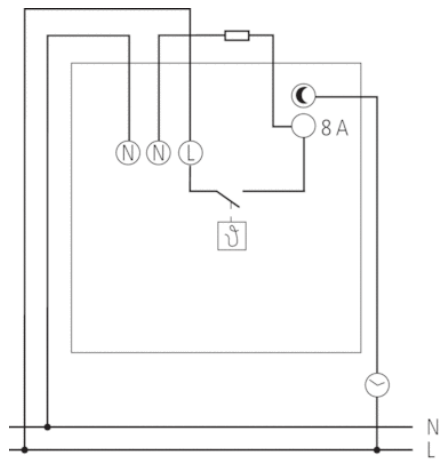

Описание

- Электронные термостаты для всех видов отопления: газовое, водяное, электрическое и т.д.
- С датчиком температуры пола (для влажных помещений и ванных комнат)
- Переключатель «Встроенный / Внешний датчик». Внешний - NTC резистор (33кОм/25С)
- Переключатель включения/выключения для основного обогревателя
- Управление радиаторами отопления с применением приводов клапанов Theben
- Светодиодная индикация статуса системы отопления
- Два значения уставки (2С и 3,5С), на которую будет снижаться температура, по сигналу с внешнего таймера

Технические характеристики

Номинальное напряжение	230 V AC
Частота	50 Hz
Тип контактов	Нормально замкнутые контакты
Релейный выход	Потенциалозависимые
Коммутационная способность	16 A (при 230 В AC, cos φ = 1)
Диапазон настройки температуры	+10 °C ... +60 °C
Функция	Электронный
Гистерезис	–
Точность управления	± 0.5 K
Цвет	Белый
Тип монтажа	Накладной монтаж
Макс. длина кабеля	Длина 4 м, Ø 6 мм, (IP 54)
Степень защиты	IP 20
Класс электрической защиты	II в соответствии с EN 60 730-1

Пример подключения

Артикул: 7140016

Чертежи

Аксессуары

ALPHA 5 230V

Адаптер-плата RAMSES 714