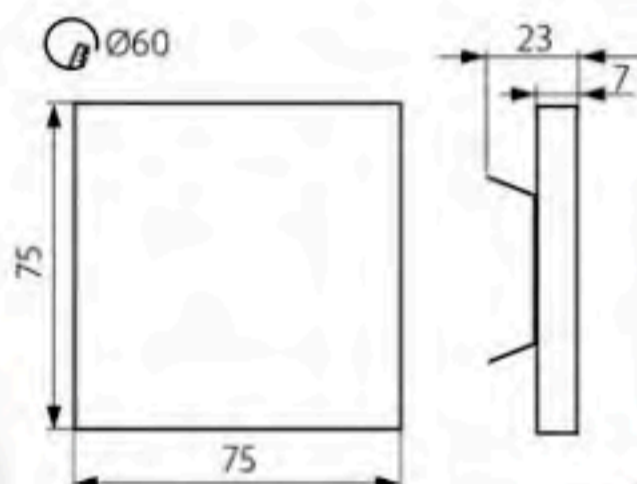

корпус: шлифованная нержавеющей сталь
 светильник предназначен для установки в
 монтажных коробках Ø 60

Oprawa dekoracyjna LED
 LED decorative light fixture
 Декоративный светодиодный светильник

LINAR / LIRIA / ORID