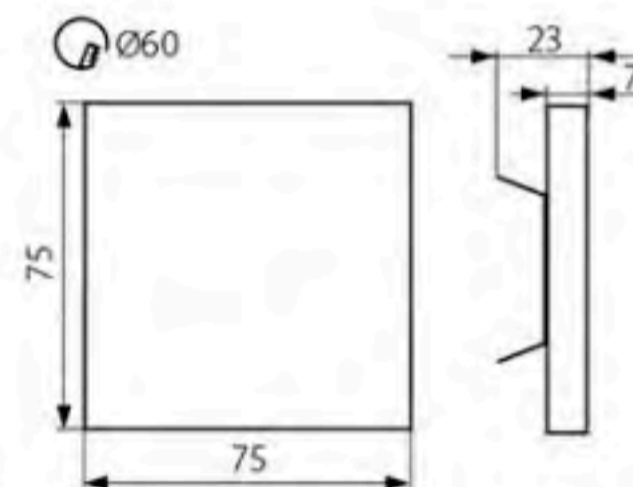

корпус: шлифованная нержавеющей сталь
светильник предназначен для установки в
монтажных коробках Ø 60

Oprawa dekoracyjna LED
LED decorative light fixture
Декоративный светодиодный светильник

LINAR / LIRIA / ORID

LIRIA LED

Kanlux

LINAR LED WW	23112	3000	13
LINAR LED CW	23113	6500	15
LIRIA LED WW	23114	3000	13
LIRIA LED CW	23115	6500	15
ORID LED WW	23116	3000	13
ORID LED CW	23117	6500	15