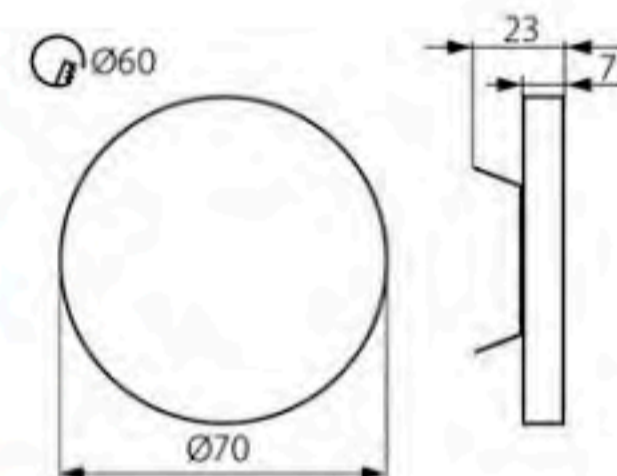

корпус: шлифованная нержавеющей сталь
 светильник предназначен для установки в
 монтажных коробках Ø 60

Oprawa dekoracyjna LED
 LED decorative light fixture
 Декоративный светодиодный светильник

LINAR / LIRIA / ORID