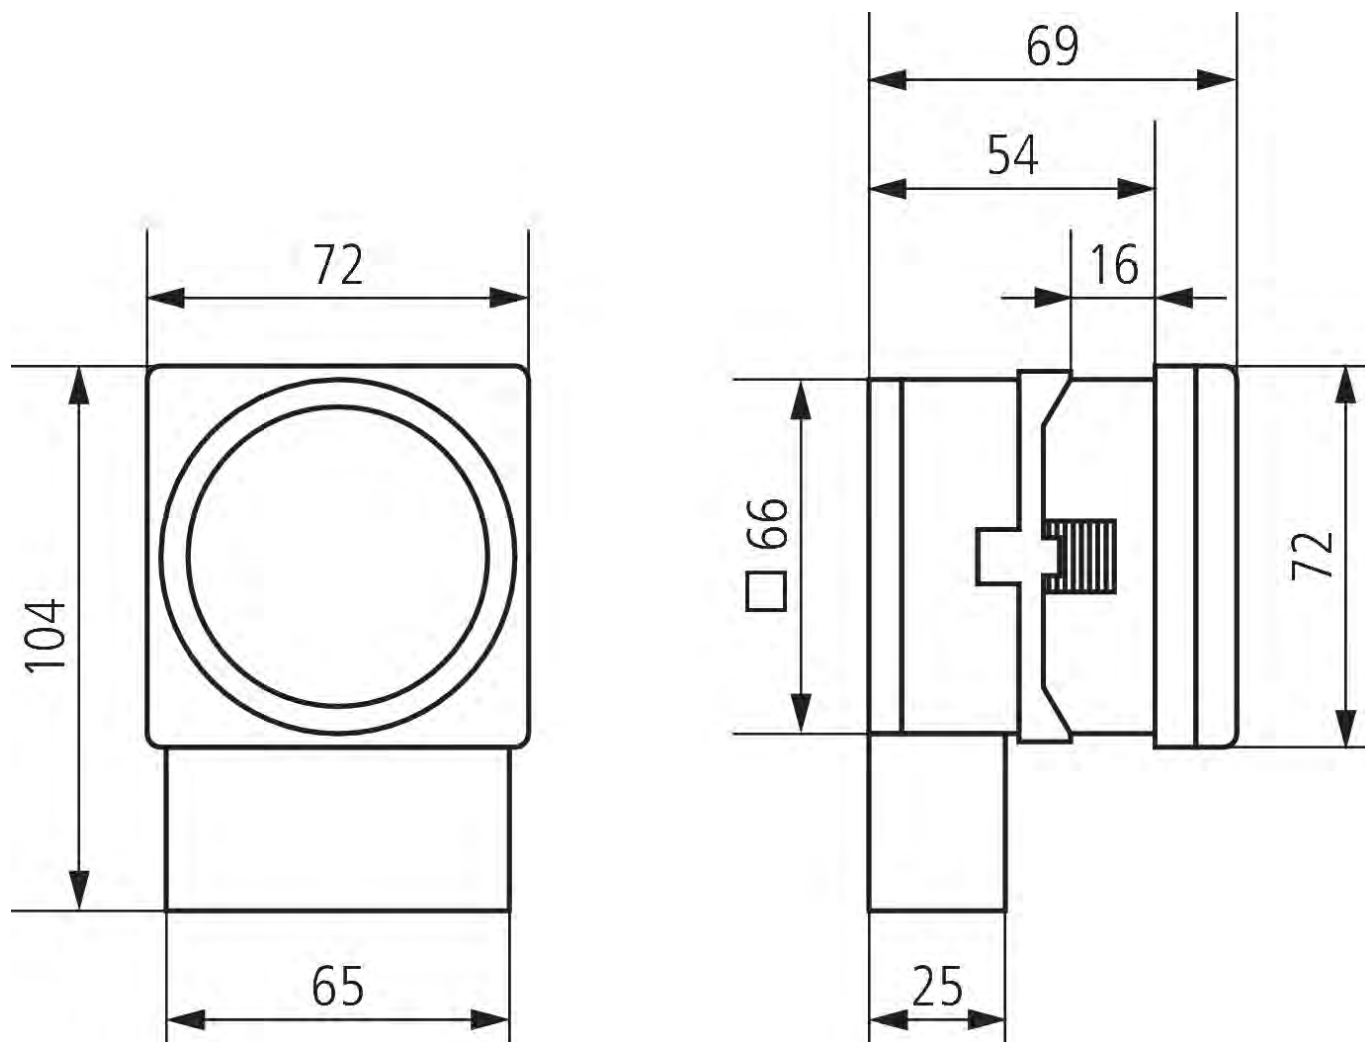

SUL 189 hw	
Класс электрической защиты	II в соответствии с EN 60 730-1
Температура окружающей среды	-10°C ... 55°C

Пример подключения

SUL 189 hw

Арт. №: 1890108

theben
energy saving comfort

Чертежи

Аксессуары