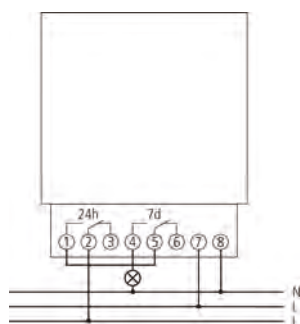

SUL 189 hw

Арт. №: 1890108

theben
energy saving comfort

Технические характеристики

SUL 189 hw	
Протестировано	EMV
Материалы корпуса и изоляции	Термостойкий самозатухающий термопластик
Степень защиты	IP 20

SUL 189 hw	
Класс электрической защиты	II в соответствии с EN 60 730-1
Температура окружающей среды	-10°C ... 55°C

Пример подключения

SUL 189 hw

Арт. №: 1890108

theben
energy saving comfort

Чертежи

Аксессуары