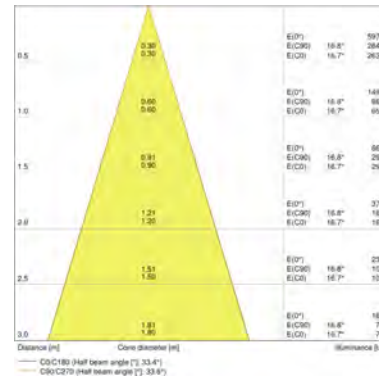

SPOT ADJUST DALI 8 W 3000 K IP20 WT, SPOT ADJUST DALI 8 W 4000 K IP20 WT

SPOT ADJUST DALI 8 W 3000 K IP20 WT