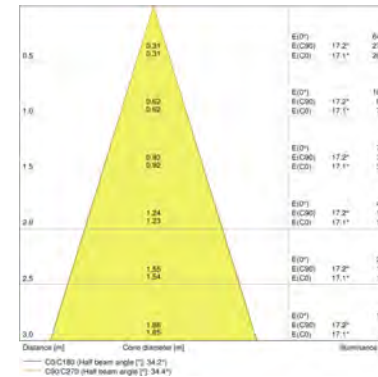

SPOT ADJUST DALI 8 W 4000 K IP20 WT

РЕКОМЕНДАЦИИ ПО ПРИМЕНЕНИЮ

Для получения дополнительной информации и изображения продукции, пожалуйста, ознакомьтесь с инструкцией.

ДАННЫЕ ДЛЯ ЗАКАЗА

Product code	Упаковка (цена/шт.)	Размеры (длина x ширина x высота)	Вес брутто	Объем
4058075219953	Shipping carton box 10	614 mm x 248 mm x 273 mm	3516,00 g	41.57 дм³
4058075219939	Shipping carton box 10	614 mm x 248 mm x 273 mm	3516,00 g	41.57 дм³

The mentioned product code describes the smallest quantity unit which can be ordered. One shipping unit can contain one or more single products. When placing an order, for the quantity please enter single or multiples of a shipping unit.

ССЫЛКИ