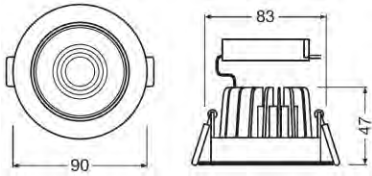

SPOT ADJUST DALI 8 W 3000 K IP20 WT, SPOT ADJUST DALI 8 W 4000 K IP20 WT

SPOT ADJUST DALI 8 W 3000 K IP20 WT