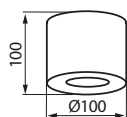

ALGO GU10 CO