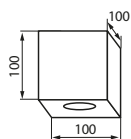

ALGO GU10 CL