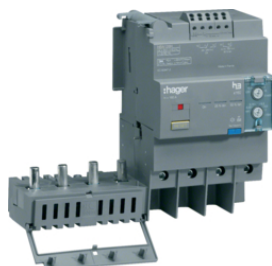

HNA026H

Автоматичні вимикачі , х160, 40kA, 4-полксні

Опис	Артикул
	HNA026H
	HNA041H
	HNA064H
	HNA081H
	HNA101H
	HNA126H
	HNA161H

HBA125H

Блоки ПЗВ, х160, 3-полксні

Опис	Артикул
Блок ПЗВ для вимикачі в х160: 3п 125А, виті к струму 0.03-6А	HBA125H
Блок ПЗВ для вимикачі в х160: 3п 125А, виті к струму 300мА	HBA127H
Блок ПЗВ для вимикачі в х160: 3п 160А, виті к струму 0.03-6А	HBA160H

HBA126H

Блоки ПЗВ, х160, 3-полксні

Опис	Артикул
Блок ПЗВ для вимикачі в х160: 4п 125А, виті к струму 0.03-6А	HBA126H
Блок ПЗВ для вимикачі в х160: 4п 125А, виті к струму 300мА	HBA128H
Блок ПЗВ для вимикачі в х160: 4п 160А, виті к струму 0.03-6А	HBA161H