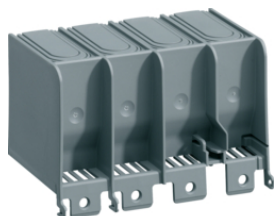

Кришки захисту клем, 3-полюсні

Опис	Артикул
Кришка для захисту подовжених клемх160 3-пол.	НУА021Н
Кришка для захисту розширених клемх160 3-пол.	НУА023Н
Кришка для захисту тунельних клемх160 3-пол.	НУА027Н
Кришка для захисту клемх160 3-пол.	НУА025Н

НУА021Н