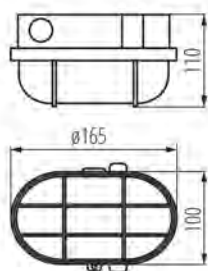

Герметичный светильник