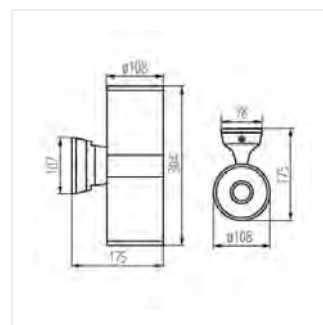

BART EL-260