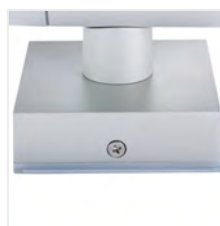

## BART EL

Фасадный светильник

BART EL-135

BART EL-135	<b>07079</b>	max 35	PAR16	GU10	для установки на стене	серый	вверх
BART EL-235	<b>07080</b>	2 x max 35	PAR16	GU10	для установки на стене	серый	вверх и вниз
BART EL-160	<b>07081</b>	max 60	A60	E27	для установки на стене	серый	вверх
BART EL-260	<b>07082</b>	2 x max 60	A60	E27	для установки на стене	серый	вверх и вниз

Kanlux BART EL – это светильник для поверхностного монтажа, который идеально вписывается как в фасад современного здания, так и здания в более классическом стиле. Степень герметичности IP54, которой обладает светильник Kanlux BART EL, гарантирует устойчивость к воздействию атмосферных факторов.

- Материал корпуса: сплав алюминия
- Материал защитного стекла: закаленное стекло