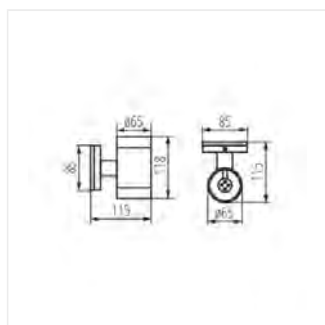

## BART EL

Фасадный светильник

BART EL-135

BART EL-135	<b>07079</b>	max 35	PAR16	GU10	для установки на стене	серый	вверх
BART EL-235	<b>07080</b>	2 x max 35	PAR16	GU10	для установки на стене	серый	вверх и вниз
BART EL-160	<b>07081</b>	max 60	A60	E27	для установки на стене	серый	вверх
BART EL-260	<b>07082</b>	2 x max 60	A60	E27	для установки на стене	серый	вверх и вниз

## BART EL

Фасадный светильник

BART EL-135

BART EL-235

BART EL-160

BART EL-260

BART EL-135

BART EL-235