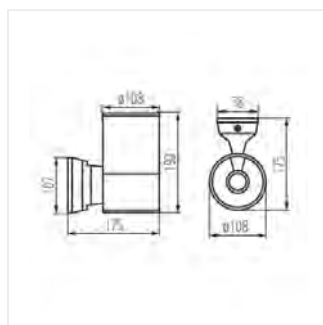

## BART EL

Фасадный светильник

BART EL-135

BART EL-135	<b>07079</b>	max 35	PAR16	GU10	для установки на стене	серый	вверх
BART EL-235	<b>07080</b>	2 x max 35	PAR16	GU10	для установки на стене	серый	вверх и вниз
BART EL-160	<b>07081</b>	max 60	A60	E27	для установки на стене	серый	вверх
BART EL-260	<b>07082</b>	2 x max 60	A60	E27	для установки на стене	серый	вверх и вниз

## BART EL

Фасадный светильник

BART EL-135

BART EL-235

BART EL-160

BART EL-260

BART EL-135

BART EL-235