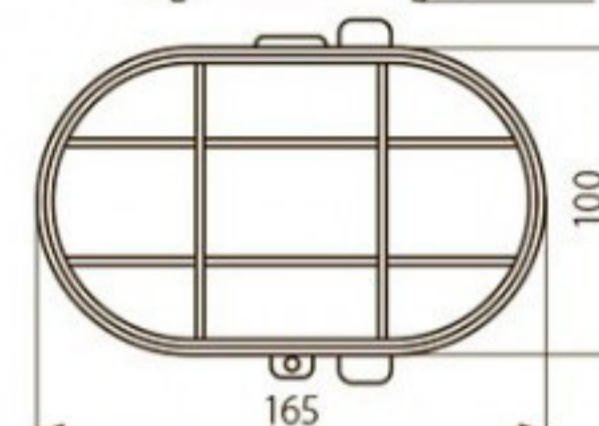

MILO / HERMI

MILO 7040T

MILO 7040T/P

HERMI 7063NB

MILO 7040T

MILO 7040T/P

HERMI 7063NB

- MILO: основание: пластмасса / плафон: стекло / защита плафона MILO 7040T: проволока / защита плафона MILO 7040T/P: пластмасса
- HERMI: основание: бакелит / плафон: стекло / защита плафона: проволока

- MILO: основа: пластмаса / плафон: скло / захист плафону MILO 7040T: дріт / дифузор плафону
- MILO 7040T/P: пластама
- HERMI: основа: бакеліт / плафон: скло / дифузор плафону: дріт

Kanlux			 [W]	IP	 [g]
MILO 7040T	70522	серый / сірий	max 60	43	420
MILO 7040T/P	70523	серый / сірий	max 60	43	410
HERMI 7063NB	70524	белый / білий	max 100	54	720