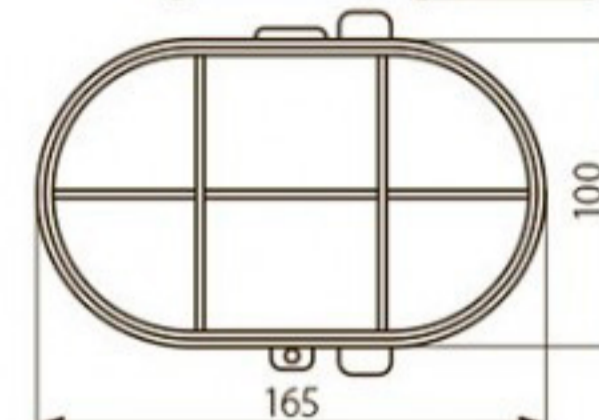

MILO / HERMI

MILO 7040T

MILO 7040T/P

HERMI 7063NB

MILO 7040T

MILO 7040T/P

HERMI 7063NB

- MILO: основание: пластмасса / плафон: стекло / защита плафона MILO 7040T: проволока / защита плафона MILO 7040T/P: пластмасса
- HERMI: основание: бакелит / плафон: стекло / защита плафона: проволока

- MILO: основа: пластмаса / плафон: скло / захист плафону MILO 7040T: дріт / дифузор плафону
- MILO 7040T/P: пластама
- HERMI: основа: бакеліт / плафон: скло / дифузор плафону: дріт

Kanlux			 [W]	IP	 [g]
MILO 7040T	70522	серый / сірий	max 60	43	420
MILO 7040T/P	70523	серый / сірий	max 60	43	410
HERMI 7063NB	70524	белый / білий	max 100	54	720