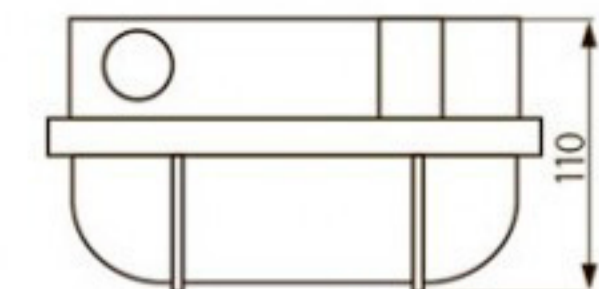

MILO / HERMI

MILO 7040T

MILO 7040T/P

HERMI 7063NB

MILO 7040T

MILO 7040T/P

HERMI 7063NB

- MILO: основание: пластмасса / плафон: стекло / защита плафона MILO 7040T: проволока / защита плафона MILO 7040T/P: пластмасса
- HERMI: основание: бакелит / плафон: стекло / защита плафона: проволока

- MILO: основа: пластмаса / плафон: скло / захист плафону MILO 7040T: дріт / дифузор плафону
- MILO 7040T/P: пластама
- HERMI: основа: бакеліт / плафон: скло / дифузор плафону: дріт

Kanlux			 [W]	IP	 [g]
MILO 7040T	70522	серый / сірий	max 60	43	420
MILO 7040T/P	70523	серый / сірий	max 60	43	410
HERMI 7063NB	70524	белый / білий	max 100	54	720