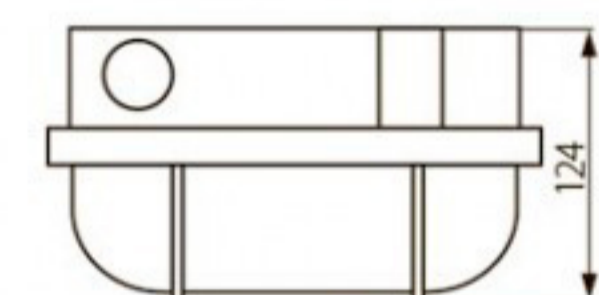

MILO / HERMI

MILO 7040T

MILO 7040T/P

HERMI 7063NB

MILO 7040T

MILO 7040T/P

HERMI 7063NB

- MILO: основание: пластмасса / плафон: стекло / защита плафона MILO 7040T: проволока / защита плафона MILO 7040T/P: пластмасса
- HERMI: основание: бакелит / плафон: стекло / защита плафона: проволока

- MILO: основа: пластмаса / плафон: скло / захист плафону MILO 7040T: дріт / дифузор плафону
- MILO 7040T/P: пластама
- HERMI: основа: бакеліт / плафон: скло / дифузор плафону: дріт

Kanlux			 [W]	IP	 [g]
MILO 7040T	70522	серый / сірий	max 60	43	420
MILO 7040T/P	70523	серый / сірий	max 60	43	410
HERMI 7063NB	70524	белый / білий	max 100	54	720