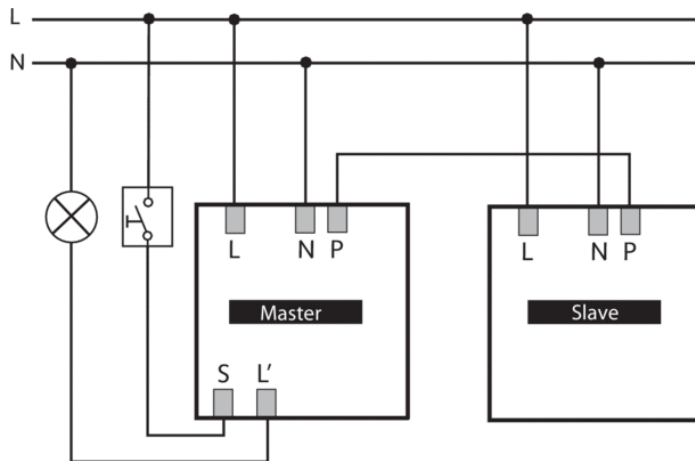

Описание

- Пассивный инфракрасный датчик присутствия потолочного монтажа
- Квадратная зона обнаружения (360°) облегчает планировку, исключает «слепые зоны»
- Заводские настройки подходят для большинства случаев использования (не требуют долгой настройки)
- Функция «Тест» для проверки настроек и зоны обнаружения
- Расширение зоны обнаружения в больших помещениях с помощью подключения датчиков в режимах Master/Slave или Master/Master (максимально 10 приборов)
- Потолочный врезной монтаж
- Возможен потолочный накладной монтаж с применением аксессуаров
- Дистанционное управление освещением с помощью пульта theSenda S; дистанционная настройка датчиков с помощью пульта SendaPro

Технические характеристики

Номинальное напряжение	230 V AC ± 10 %
Частота	50 Hz
Рекомендуемая высота установки	2 – 3 m
Минимальная высота	> 1,7 m
Тип монтажа	Потолочный монтаж
Потребляемая мощность	~0,3 W
Измерение освещенности	Смешанное измерение освещенности
Лампы	Лампы накаливания/галогенные, Люминесцентные лампы, Энергосберегающие лампы, LEDs
Тип подключения	Винтовые клеммы
Макс. диаметр сечение кабеля	max. 2 x 2,5 mm ²
Размер скрываемой части корпуса	Ø 55 mm (NIS, PMI)
Температура окружающей среды	+0 °C ... +50 °C
Степень защиты	IP 20 (IP 40 если установлен)
	Данный прибор соответствует требованиям директивы 2004/108/EC и директивы о низком напряжении 2006/95/EC.

Описание

- 1 DIP-переключатели
DIP6 Режим работы: рабочий режим/
режим Тест
- 2 Механический замок безопасности

Пример подключения

Зона обнаружения

Высота установки (A)	Сидящие люди (S)	Идущие люди (T)
2 m	9 m ² 3 m x 3 m	20 m ² 4,5 m x 4,5 m ± 0,5 m
2,5 m	16 m ² 4 m x 4 m	36 m ² 6 m x 6 m ± 0,5 m
3 m	25 m ² 5 m x 5 m	49 m ² 7 m x 7 m ± 1 m
3,5 m	—	64 m ² 8 m x 8 m ± 1 m