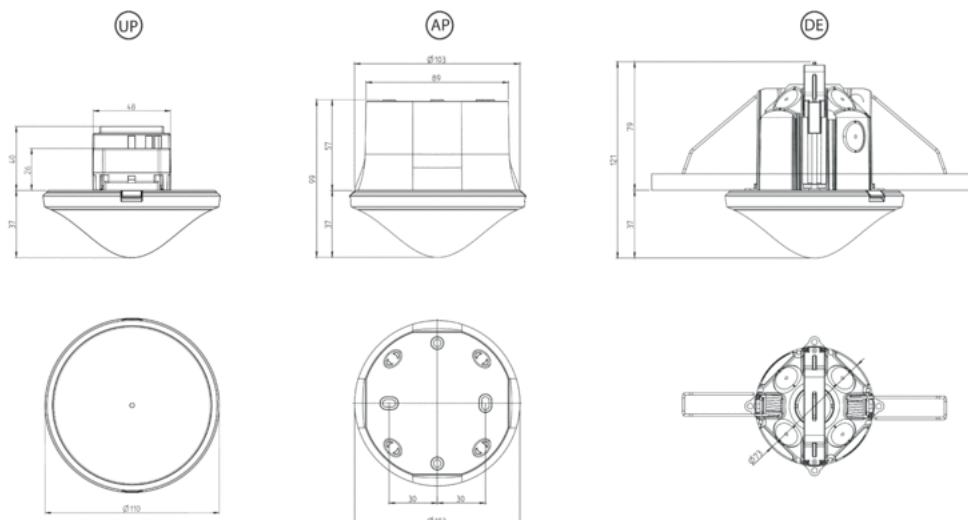

Чертежи

Аксессуары

Surface frame 110A WH

- Артикул: 9070912

SendoPro 868-A

- Артикул: 9070675

theSenda P

- Артикул: 9070910

Ceiling installation box 73A

- Артикул: 9070917

QuickSafe

- Артикул: 9070531

Выбор продукта

Тип монтажа	Канал	Номинальное напряжение	Цвет	Тип	Артикул
Потолочный монтаж	Освещение | Присутствие	230 V AC	Белый	thePrema S360 Slave UP WH	2070530
Потолочный монтаж	Освещение | Присутствие	230 V AC	серый	thePrema S360 Slave UP GR	2070531