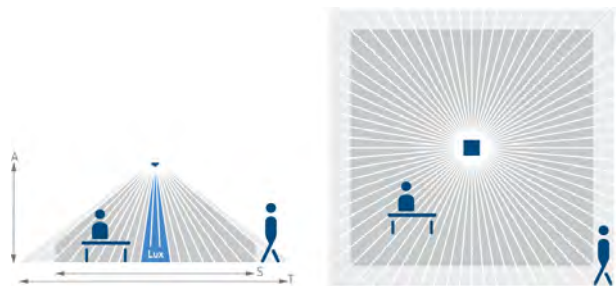

Описание

- Пассивный инфракрасный датчик присутствия потолочного монтажа
- Квадратная зона обнаружения (360°) облегчает планировку, исключает «слепые зоны»
- Заводские настройки подходят для большинства случаев использования (не требуют долгой настройки)
- Функция «Тест» для проверки настроек и зоны обнаружения
- Расширение зоны обнаружения в больших помещениях с помощью подключения датчиков в режимах Master/Slave или Master/Master (максимально 10 приборов)
- Потолочный врезной монтаж
- Возможен потолочный накладной монтаж с применением аксессуаров
- Дистанционное управление освещением с помощью пульта theSenda S; дистанционная настройка датчиков с помощью пульта SendaPro

Описание

- 1 DIP-переключатели
DIP6 Режим работы: рабочий режим/
режим Тест
- 2 Механический замок безопасности

Пример подключения

Зона обнаружения

Высота установки (A)	Сидящие люди (S)	Идущие люди (T)
2 m	9 m ² 3 m x 3 m	20 m ² 4,5 m x 4,5 m ± 0,5 m
2,5 m	16 m ² 4 m x 4 m	36 m ² 6 m x 6 m ± 0,5 m
3 m	25 m ² 5 m x 5 m	49 m ² 7 m x 7 m ± 1 m
3,5 m	—	64 m ² 8 m x 8 m ± 1 m