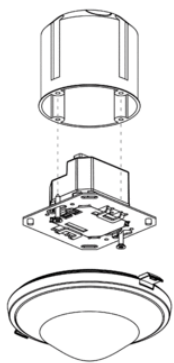

Ceiling installation box 73A

- Артикул: 9070917

QuickSafe

- Артикул: 9070531

Выбор продукта

Тип монтажа	Канал	Номинальное напряжение	Цвет	Тип	Артикул
Потолочный монтаж	Освещение Присутствие	230 V AC	Белый	thePrema S360 Slave UP WH	2070530
Потолочный монтаж	Освещение Присутствие	230 V AC	серый	thePrema S360 Slave UP GR	2070531

Тип монтажа

UP

DE

AP