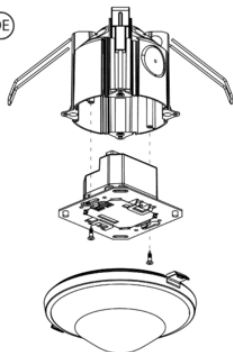

Ceiling installation box 73A

- Артикул: 9070917

QuickSafe

- Артикул: 9070531

Выбор продукта

Тип монтажа	Канал	Номинальное напряжение	Цвет	Тип	Артикул
Потолочный монтаж	Освещение Присутствие	230 V AC	Белый	thePrema S360 Slave UP WH	2070530
Потолочный монтаж	Освещение Присутствие	230 V AC	серый	thePrema S360 Slave UP GR	2070531

Тип монтажа

UP

DE

AP