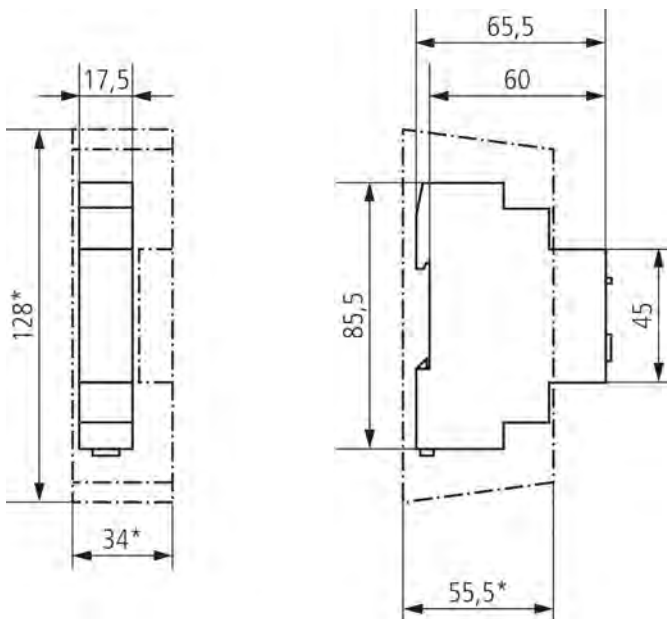

LUNA 108 plus EL

Арт. №: 1080900

theben
energy saving comfort

Технические характеристики

LUNA 108 plus EL	
Задержка отключения	80 s
Релейный выход	Потенциалозависимые
Ширина	1 мо'дуль
Тип монтажа	DIN рейка
Тип подключения	Винтовые клеммы
Коммутационная способность	16 А при 250 В АС, $\cos \varphi = 1$, 10 АХ Нагрузка люминесцентных ламп
Лампы накаливания/галогенные	2600 W
Нагрузка галогенных ламп	2600 W
Светодиодные лампы < 2 W	30 W

LUNA 108 plus EL	
Светодиодные лампы 2-8 W	350 W
Светодиодные лампы > 8 W	350 W
Датчик (включен в поставку)	Датчик освещенности врезного монтажа
Материалы корпуса и изоляции	Термостойкий самозатухающий термопластик
Температура окружающей среды	-30°C ... 55°C
Степень защиты	IP 20
Класс электрической защиты	II
Макс. длина кабеля до датчика	50 m

Пример подключения

Чертежи