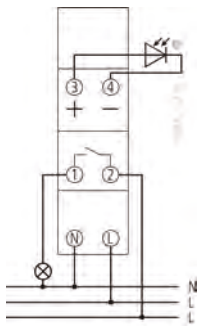

LUNA 108 plus EL

Арт. №: 1080900

theben
energy saving comfort

Технические характеристики

LUNA 108 plus EL	
Задержка отключения	80 s
Релейный выход	Потенциалозависимые
Ширина	1 мо'дуль
Тип монтажа	DIN рейка
Тип подключения	Винтовые клеммы
Коммутационная способность	16 А при 250 В АС, $\cos \varphi = 1$, 10 АХ Нагрузка люминесцентных ламп
Лампы накаливания/галогенные	2600 W
Нагрузка галогенных ламп	2600 W
Светодиодные лампы < 2 W	30 W

LUNA 108 plus EL	
Светодиодные лампы 2-8 W	350 W
Светодиодные лампы > 8 W	350 W
Датчик (включен в поставку)	Датчик освещенности врезного монтажа
Материалы корпуса и изоляции	Термостойкий самозатухающий термопластик
Температура окружающей среды	-30°C ... 55°C
Степень защиты	IP 20
Класс электрической защиты	II
Макс. длина кабеля до датчика	50 m

Пример подключения