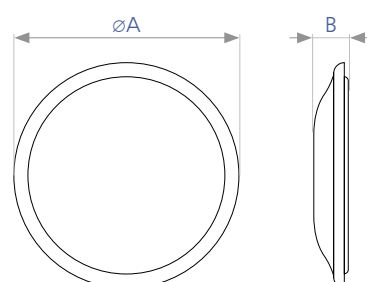

Функціональний СВІТИЛЬНИК Star