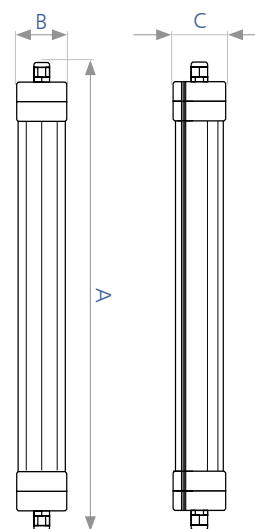

PC7-02 промисловий

Код замовлення	Потужність	Колірна температура світла	Світловий потік	Еквівалент лампи люмінесцентної	Розміри АхВхС, мм
90011312	16 Вт	6500 К	1120 Лм	≈ 30 Вт	592x75x26
90011314	32 Вт	6500 К	2240 Лм	≈ 70 Вт	1192x75x26
90015113	45 Вт	6500 К	3600 Лм	≈ 116 Вт	1490x40x30