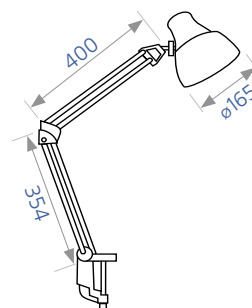

TF-06

Код замовлення	Джерело світла	Цоколь	Колір	Довжина дроту	Матеріал
90012370	лампа світлодіодна	E27	білий	1,3 м	кріплення - пластик; штатив - метал; плафон - метал
90012371		E27	чорний	1,3 м	
90012372		E27	срібний	1,3 м	
90012373		E27	червоний	1,3 м	

1 рік ГАРАНТІЯ	230V МЕРЕЖА ЖИВЛЕННЯ	12 шт. К-ТЬ В УПАКОВЦІ

Лампа до комплекту не входить