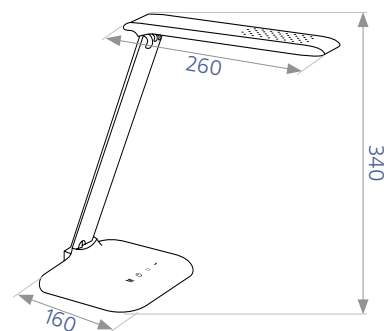

TF-110

Код замовлення	Потужність	Колір	Колірна температура світла	Світловий потік	Довжина кабелю
90005293	7 Вт	білий	5000 К ○	720 Лм	2 м
90005294	7 Вт	чорний	5000 К ○	720 Лм	2 м

TF-120

Код замовлення	Потужність	Колір	Колірна температура світла	Світловий потік	Довжина кабелю
90007049	7 Вт	білий	5000 К ○	720 Лм	2 м
90007050	7 Вт	чорний	5000 К ○	720 Лм	2 м

TF-130

Код замовлення	Потужність	Колір	Колірна температура світла	Світловий потік	Довжина кабелю
90008948	7 Вт	білий	3000 К - 6000 К	500 Лм	2 м
90008949	7 Вт	чорний	3000 К - 6000 К	500 Лм	2 м
90008950	7 Вт	срібний	3000 К - 6000 К	500 Лм	2 м