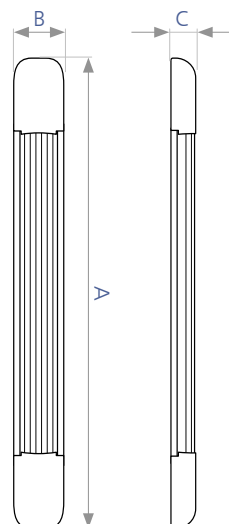

FLF 30 накладний oval

Код замовлення	Потужність	Колірна температура світла	Світловий потік	Еквівалент лампи люмінесцентної	Розміри АхВхС, мм
90011302	16 Вт	6500 К	1200 Лм	≈ 30 Вт	590x60x22

RA > 80 ЯСКРАВІСТЬ СВІТЛА	120° КУТ РОЗСІЮВАННЯ	230V МЕРЕЖА ЖИВЛЕННЯ	30 000 РЕСУРС РОБОТИ	ЯСКРАВІСТЬ НЕ РЕГУЛЮЄТЬСЯ	IP20 СТУПІНЬ ЗАХИСТУ	+35°C -10°C УМОВИ ЕКСПЛУАТАЦІЇ	20 шт. К-ТЬ В УПАКОВЦІ