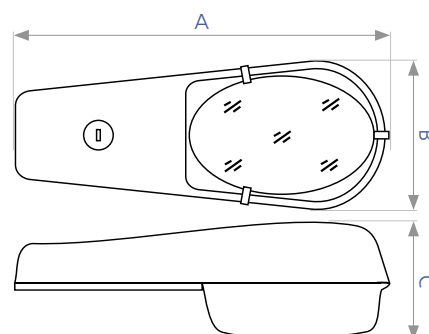

Корпуси консольних вуличних світильників

Код замовлення	Модель світильника	Цоколь	Діаметр кронштейну	Розміри АхВхС, мм	Кількість в упаковці
90013189	КСУ-2735	E27	40 мм	386x255x160	8 шт.
90013190	КСУ-2772	E27	40 мм	562x272x122	4 шт.
90013191	КСУ-2772	E40	40 мм	562x272x122	4 шт.