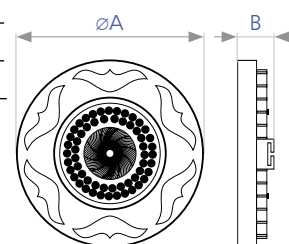

High Bay

2 роки ГАРАНТІЯ	RA>80 ЯСКРАВІСТЬ СВІТЛА	120° КУТ РОЗСИЯВАННЯ	230V МЕРЕЖА ЖИВЛЕННЯ	30 000 ГОДИН РЕСУРС РОБОТИ	ЯСКРАВІСТЬ НЕ РЕГУЛЮЄТЬСЯ	IP65 СТУПІНЬ ЗАХИСТУ

Вага світильників: 100W – 2,1 кг; 150W – 3,08 кг; 200W – 4,42 кг. Довжина ланцюга становить 0,35 м.