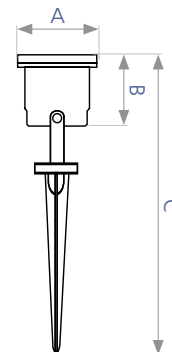

Світильник садово-парковий Ground 001

Код замовлення	Потужність	Колірна температура світла	Світловий потік	Еквівалент лампи галогенної	Розміри АхВхС, мм
90012935	3x1 Вт	5000 К ○	300 Лм	≈ 50 Вт	92x92x370

1 рік ГАРАНТІЯ	RA>80 ЯСКРАВІСТЬ СВІТЛА	120° КУТ РОЗСИЮВАННЯ	230V МЕРЕЖА ЖИВЛЕННЯ	50 000 ГОДИН РЕСУРС РОБОТИ	ЯСКРАВІСТЬ НЕ РЕГУЛУЄТЬСЯ	IP IP44 СТУПІНЬ ЗАХИСТУ	20 шт. К-ТЬ В УПАКОВЦІ