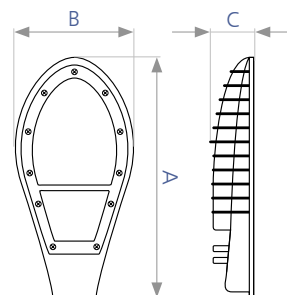

Код замовлення	Розміри АхВхС, мм
90009295	605x605x40
90011637	600x600x40

Рамки накладного монтажу
для LED панелей

Вуличні світильники

Стильний корпус та архітектурна елегантність освітлювальних виробів даного типу гармонійно виглядають в будь-якому середовищі. Світильники призначені для освітлення вулиць, шосе, площ, стоянок, автомагістралей, підсвічування рослин, малих архітектурних форм, акцентного освітлення.

Світильник вуличний ORION

Код замовлення	Потужність	Колірна температура світла	Світловий потік	Діаметр кронштейну	Розміри АхВхС, мм	Кількість в упаковці
90014230	30 Вт	5000 К	3000 Лм	40 мм	360x150x50	15 шт.
90009733	30 Вт	6000 К	3000 Лм	40 мм	360x150x50	15 шт.
90014231	50 Вт	5000 К	5000 Лм	40 мм	415x170x50	10 шт.
90009735	50 Вт	6000 К	5000 Лм	40 мм	415x170x50	10 шт.
90011311	100 Вт	6000 К	10 000 Лм	60 мм	580x230x70	4 шт.
90015084	150 Вт	6000 К	15 000 Лм	60 мм	680x270x70	3 шт.