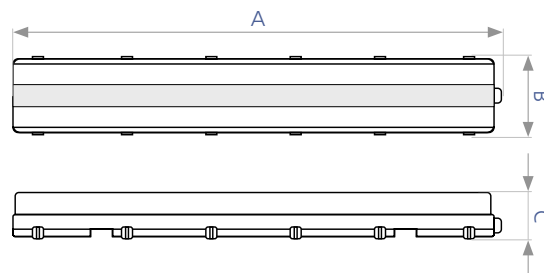

PC 7 LED без ламп

Код замовлення	Кількість ламп	Цоколь	Розміри АхВхС, мм	Кількість в упаковці
90011639	1	G13	1267x70x50	10 шт.
90008939	2	G13	1267x110x50	8 шт.

Лампи для комплектації світильників PC 7 LED

Код замовлення	Потужність	Цоколь	Колірна температура світла	Світловий потік	Еквівалент лампи люмінесцентної
90008343	18 Вт	G13	4000 K ○	1600 Лм	36 Вт
90008342	18 Вт	G13	6500 K ●	1600 Лм	36 Вт