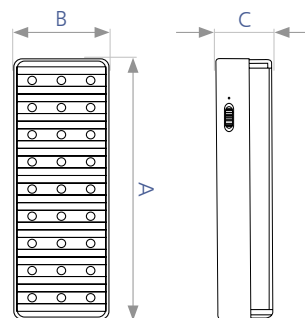

аварійні світильники REL