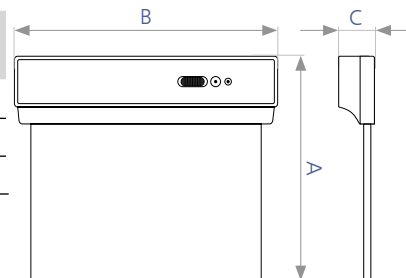

★ - інформаційні наклейки 90012016, 90012010, 90012012, 90012014, 90012017, 90012011, 90012013, 90012015 в комплект світильників не входять. В залежності від потреби, їх можна придбати окремо.

REL-801; REL-802

REL-803

Код замовлення	Покази світильника	Розміри АхВ, мм	Код замовлення	Покази світильника	Розміри АхВ, мм
90012016	EXIT - (UKR)	233x150	90012017	EXIT - (UKR)	323x119
90012010	EXIT - DOWN	233x150	90012011	EXIT - DOWN	323x119
90012012	EXIT - LEFT	233x150	90012013	EXIT - LEFT	323x119
90012014	EXIT - RIGHT	233x150	90012015	EXIT - RIGHT	323x119

Інформаційні наклейки для REL світильників