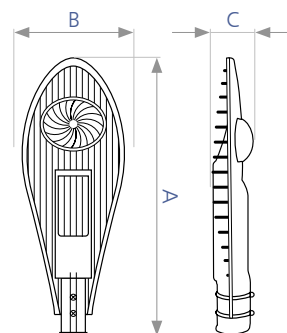

Світильник вуличний ORION SOB

Код замовлення	Потужність	Колірна температура світла	Світловий потік	Діаметр кронштейну	Розміри АхВхС, мм	Кількість в упаковці
90014280	50 Вт	6500 К	5000 Лм	50 мм	450x180x70	1 шт.
90014281	100 Вт	6500 К	10 000 Лм	60 мм	720x280x80	1 шт.
90014282	150 Вт	6500 К	15 000 Лм	60 мм	860x330x80	1 шт.