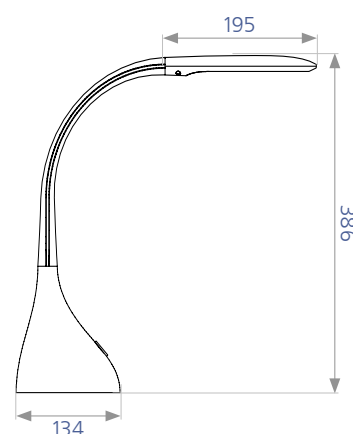

TF-110

Код замовлення	Потужність	Колір	Колірна температура світла	Світловий потік	Довжина кабелю
90005293	7 Вт	білий	5000 К ○	720 Лм	2 м
90005294	7 Вт	чорний	5000 К ○	720 Лм	2 м

TF-120

Код замовлення	Потужність	Колір	Колірна температура світла	Світловий потік	Довжина кабелю
90007049	7 Вт	білий	5000 К ○	720 Лм	2 м
90007050	7 Вт	чорний	5000 К ○	720 Лм	2 м

TF-130

Код замовлення	Потужність	Колір	Колірна температура світла	Світловий потік	Довжина кабелю
90008948	7 Вт	білий	3000 К - 6000 К	500 Лм	2 м
90008949	7 Вт	чорний	3000 К - 6000 К	500 Лм	2 м
90008950	7 Вт	срібний	3000 К - 6000 К	500 Лм	2 м