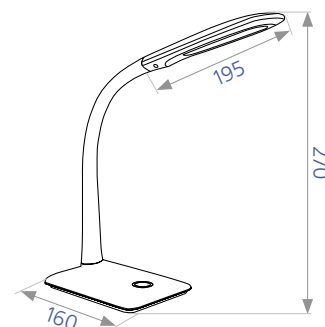

TF-110

Код замовлення	Потужність	Колір	Колірна температура світла	Світловий потік	Довжина кабелю
90005293	7 Вт	білий	5000 К ○	720 Лм	2 м
90005294	7 Вт	чорний	5000 К ○	720 Лм	2 м

TF-120

Код замовлення	Потужність	Колір	Колірна температура світла	Світловий потік	Довжина кабелю
90007049	7 Вт	білий	5000 К ○	720 Лм	2 м
90007050	7 Вт	чорний	5000 К ○	720 Лм	2 м

TF-130

Код замовлення	Потужність	Колір	Колірна температура світла	Світловий потік	Довжина кабелю
90008948	7 Вт	білий	3000 К - 6000 К	500 Лм	2 м
90008949	7 Вт	чорний	3000 К - 6000 К	500 Лм	2 м
90008950	7 Вт	срібний	3000 К - 6000 К	500 Лм	2 м