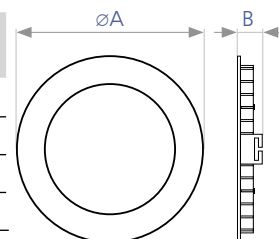

CFR вбудований круглий

Код замовлення	Потужність	Колірна температура світла	Світловий потік	Еквівалент лампи люмінесцентної	Розміри $\varnothing A \times B$, мм	Кількість в ящику
90006811	6 Вт	4100 К ○	420 Лм	≈ 40 Вт	120 x 20	40 шт.
90001549	12 Вт	4100 К ○	840 Лм	≈ 75 Вт	170 x 20	30 шт.
90001551	18 Вт	4100 К ○	1260 Лм	≈ 100 Вт	225 x 20	20 шт.
90006815	24 Вт	4100 К ○	1800 Лм	≈ 150 Вт	296 x 20	20 шт.

2 роки ГАРАНТІЯ	RA>80 ЯСКРАВІСТЬ СВІТЛА	120° КУТ РОЗСИЯВАННЯ	230V МЕРЕЖА ЖИВЛЕННЯ	20 000 ГОДИН РЕСУРС РОБОТИ	ЯСКРАВІСТЬ НЕ РЕГУЛУЄТЬСЯ	IP20 СТУПІНЬ ЗАХИСТУ	+40°C 0°C УМОВИ ЕКСПЛУАТАЦІЇ