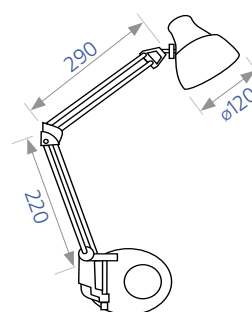

TF-06

Код замовлення	Джерело світла	Цоколь	Колір	Довжина дроту	Матеріал
90012370	лампа світлодіодна	E27	білий	1,3 м	кріплення - пластик; штатив - метал; плафон - метал
90012371		E27	чорний	1,3 м	
90012372		E27	срібний	1,3 м	
90012373		E27	червоний	1,3 м	

1 рік ГАРАНТІЯ	230V МЕРЕЖА ЖИВЛЕННЯ	12 шт. К-ТЬ В УПАКОВЦІ
--------------------------	--------------------------------	----------------------------------

Лампа до комплекту не входить

TF-07

Код замовлення	Джерело світла	Цоколь	Колір	Довжина дроту	Матеріал
90012374	лампа світлодіодна	E27	білий	1,3 м	кріплення - пластик; штатив - метал; плафон - метал; база - метал
90012375		E27	чорний	1,3 м	
90012376		E27	срібний	1,3 м	
90012377		E27	блакитний	1,3 м	