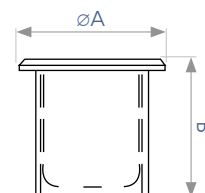

Код замовлення	Потужність	Колірна температура світла	Світловий потік	Еквівалент лампи галогенної	Розміри ∅ А х В, мм
90014246	3x1 Вт	5000 К ○	300 Лм	≈ 50 Вт	110 x 110

1 рік ГАРАНТІЯ	RA>80 ЯСКРАВІСТЬ СВІТЛА	120° КУТ РОЗСИЮВАННЯ	230V МЕРЕЖА ЖИВЛЕННЯ	50 000 ГОДИН РЕСУРС РОБОТИ	ЯСКРАВІСТЬ НЕ РЕГУЛУЄТЬСЯ	IP IP67 СТУПІНЬ ЗАХИСТУ	20 шт. К-ТЬ В УПАКОВЦІ