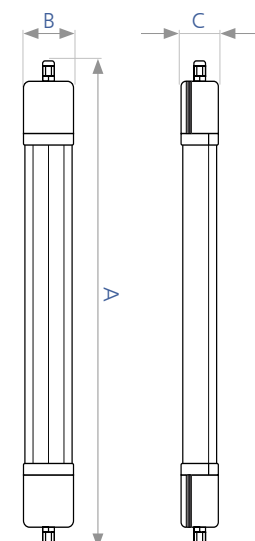

PC7 промисловий

Код замовлення	Потужність	Колірна температура світла	Світловий потік	Еквівалент лампи люмінесцентної	Розміри АхВхС, мм
90008219	16 Вт	6500 К	1120 Лм	≈ 36 Вт	570x45x50
90008221	32 Вт	6500 К	2240 Лм	≈ 72 Вт	1170x45x50

Є можливість з'єднання світильників між собою в лінію: 16Вт – до 10 штук, 32Вт – до 5 штук.

PC7-02 промисловий

Код замовлення	Потужність	Колірна температура світла	Світловий потік	Еквівалент лампи люмінесцентної	Розміри АхВхС, мм
90011312	16 Вт	6500 К	1120 Лм	≈ 30 Вт	592x75x26
90011314	32 Вт	6500 К	2240 Лм	≈ 70 Вт	1192x75x26
90015113	45 Вт	6500 К	3600 Лм	≈ 116 Вт	1490x40x30

Можливість з'єднання світильників між собою в лінію не передбачена.

Виробник залишає за собою право вносити зміни в конструкцію і принципову схему виробу, які не погіршують його технічних характеристик.

Скачано с сайта интернет магазина <https://axiomplus.com.ua/>