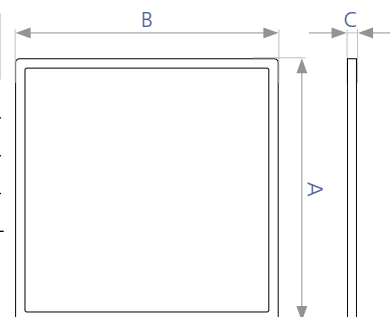

LED PANEL 41
LED PANEL 42

Код замовлення	Потужність	Колірна температура світла	Світловий потік	Еквівалент лампи люмінесцентної	Розміри АхВхС, мм
90010909	44 Вт	4000 К	3600 Лм	≈ 100 Вт	595x595x8
90010910	44 Вт	6500 К	3600 Лм	≈ 100 Вт	595x595x8
90011635	44 Вт	4000 К	3600 Лм	≈ 100 Вт	595x595x8
90011636	44 Вт	6500 К	3600 Лм	≈ 100 Вт	595x595x8