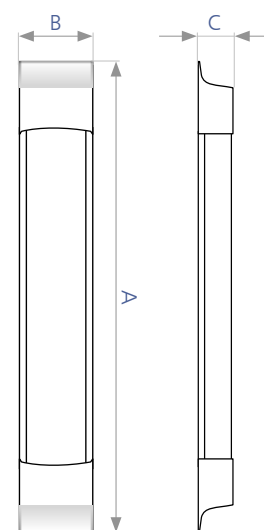

Накладні світильники можна встановлювати на стіни, стелі або в інших універсальних варіантах.

FLF 31 накладний балка

Код замовлення	Потужність	Колірна температура світла	Світловий потік	Еквівалент лампи люмінесцентної	Розміри АхВхС, мм
90014293	18 Вт	4100 К ○	1400 Лм	≈ 30 Вт	592x75x26
90014294	36 Вт	4100 К ○	2800 Лм	≈ 70 Вт	1192x75x26
90014295	18 Вт	6500 К ●	1400 Лм	≈ 30 Вт	592x75x26
90014296	36 Вт	6500 К ●	2800 Лм	≈ 70 Вт	1192x75x26