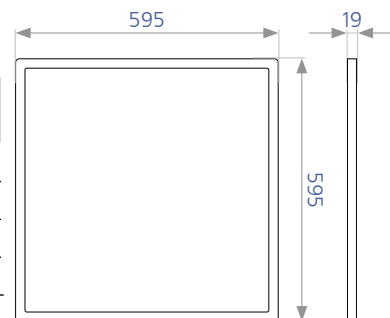

CFQ LED 40
CFQ LED 45

Код замовлення	Потужність	Колірна температура світла	Світловий потік	Еквівалент лампи люмінесцентної	Кількість в ящику
90006752	36 Вт	4000 К	2900 Лм	≈ 36 Вт	2 шт.
90008426	36 Вт	6500 К	2900 Лм	≈ 36 Вт	2 шт.
90010226	36 Вт	4000 К	3000 Лм	≈ 36 Вт	4 шт.
90010225	36 Вт	6500 К	3000 Лм	≈ 36 Вт	4 шт.