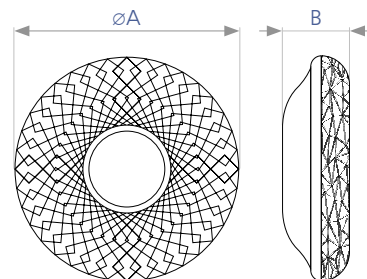

Функціональний СВІТИЛЬНИК Glory