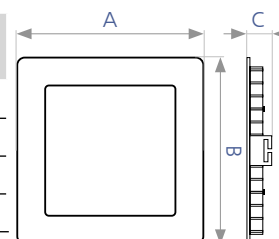

CFR вбудований квадратний

Код замовлення	Потужність	Колірна температура світла	Світловий потік	Еквівалент лампи люмінесцентної	Розміри $A \times B \times C$, мм	Кількість в ящику
90006812	6 Вт	4100 К ○	420 Лм	≈ 40 Вт	120x120x20	40 шт.
90001550	12 Вт	4100 К ○	840 Лм	≈ 75 Вт	170x170x20	40 шт.
90001552	18 Вт	4100 К ○	1260 Лм	≈ 100 Вт	225x225x20	20 шт.
90006816	24 Вт	4100 К ○	1800 Лм	≈ 150 Вт	300x300x20	20 шт.