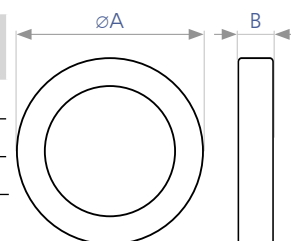

CFQ накладний круглий

Код замовлення	Потужність	Колірна температура світла	Світловий потік	Еквівалент лампи люмінесцентної	Розміри $\varnothing A \times B$, мм	Кількість в ящику
90001553	12 Вт	4100 К ○	900 Лм	≈ 75 Вт	160 x 28	30 шт.
90001555	18 Вт	4100 К ○	1350 Лм	≈ 100 Вт	210 x 28	20 шт.
90006818	24 Вт	4100 К ○	1800 Лм	≈ 150 Вт	283 x 28	10 шт.