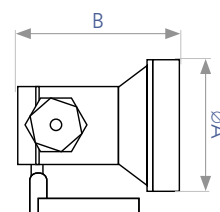

Світильник для басейна WGL 031

Код замовлення	Потужність	Колірна температура світла	Світловий потік	Еквівалент лампи галогенної	Розміри ∅ А х В, мм
90011350	3x1 Вт	5000 К ○	300 Лм	≈ 50 Вт	80 x 110

1 рік ГАРАНТІЯ	RA>80 ЯСКРАВІСТЬ СВІТЛА	120° КУТ РОЗСИЮВАННЯ	12V МЕРЕЖА ЖИВЛЕННЯ	50 000 ГОДИН РЕСУРС РОБОТИ	ЯСКРАВІСТЬ НЕ РЕГУЛУЄТЬСЯ	IP IP68 СТУПІНЬ ЗАХИСТУ	100 шт. К-ТЬ В УПАКОВЦІ