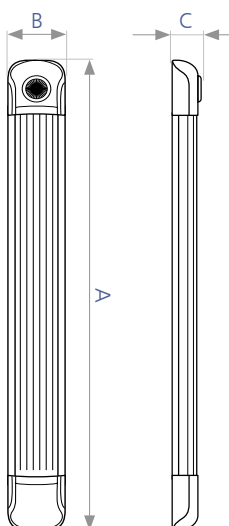

FLF 30 накладний oval з датчиком руху

Код замовлення	Потужність	Колірна температура світла	Світловий потік	Еквівалент лампи люмінесцентної	Розміри АхВхС, мм
90011304	16 Вт	6500 К	1200 Лм	≈ 30 Вт	592x75x34
90011305	32 Вт	6500 К	2400 Лм	≈ 70 Вт	1192x70x34

RA > 80 ЯСКРАВІСТЬ СВІТЛА	120° КУТ РОЗСІЮВАННЯ	230V МЕРЕЖА ЖИВЛЕННЯ	30 000 РЕСУРС РОБОТИ	ЯСКРАВІСТЬ НЕ РЕГУЛЮЄТЬСЯ	IP20 СТУПІНЬ ЗАХИСТУ	SENSOR З ДАТЧИКОМ РУХУ	20 шт. К-ТЬ В УПАКОВЦІ