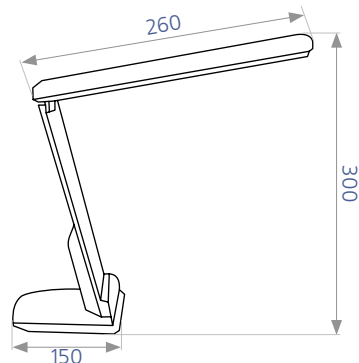

TF-310

Код замовлення	Потужність	Колір	Колірна температура світла	Світловий потік	Довжина кабелю
90008944	5 Вт	біло - чорний	4100 К	400 Лм	2 м
90008945	5 Вт	біло - синій	4100 К	400 Лм	2 м
90008946	5 Вт	біло - червоний	4100 К	400 Лм	2 м
90008947	5 Вт	біло - зелений	4100 К	400 Лм	2 м
90009054	5 Вт	біло - помаранчевий	4100 К	400 Лм	2 м

1 рік ГАРАНТІЯ	RA>80 ЯСКРАВІСТЬ СВІТЛА	120° КУТ РОЗСІЮВАННЯ	230V МЕРЕЖА ЖИВЛЕННЯ	30 000 ГОДИН РЕСУРС РОБОТИ	ЯСКРАВІСТЬ НЕ РЕГУЛЮЄТЬСЯ	ВИМИКАЧ - КНОПКА	12 шт. К-ТЬ В УПАКОВЦІ