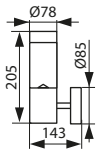

SOBI

IP44

SOBI PV 21

SOBI PV 50

Kanlux

SOBI PV 21

25760

SOBI PV 50

25761

RUS

корпус: нержавеющая сталь / плафон: пластмасса

Лампа оснащена встроенными солнечными панелями. / Die Leuchte ist für 8 Stunden nach voller Ladung leuchtet / Die Leuchte ist mit zwei Akkus: 2x600mAh Ni-MH 1,2 V Akku