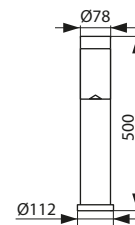

SOBI

IP44

SOBI PV 21

SOBI PV 50

Kanlux

SOBI PV 21

25760

SOBI PV 50

25761

RUS

корпус: нержавеющая сталь / плафон: пластмасса

Лампа оснащена встроенными солнечными панелями. / Die Leuchte ist für 8 Stunden nach voller Ladung leuchtet / Die Leuchte ist mit zwei Akkus: 2x600mAh Ni-MH 1,2 V Akku