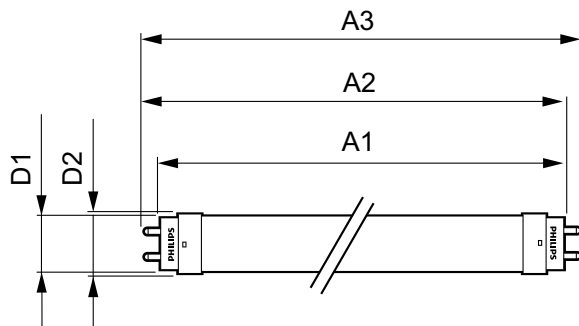

Essential LEDtube

Энергопотребление кВт·час/1000 ч	16 kWh
Данные об изделии	
Полный код продукта	871869659998300
Название продукта для заказа	LEDtube 1200mm 16W 765 T8 AP I G
EAN/UPC — продукт	8718696599983
Код заказа	929001184638

Нумератор — количество на упаковку	1
Нумератор — упаковок на внешний короб	20
Материал № (12NC)	929001184638
Вес нетто (шт.)	0.222 kg

Чертеж размеров

Product	D1	D2	A1	A2	A3	C	D
LEDtube 1200mm	25.68	28 mm	1198	1205	1212	1212	27.8
16W 765 T8 AP I G	mm		mm	mm	mm	mm	mm

TLED 1200mm 4ft T8 16W-36W 6500K G13 ND

Фотометрические данные