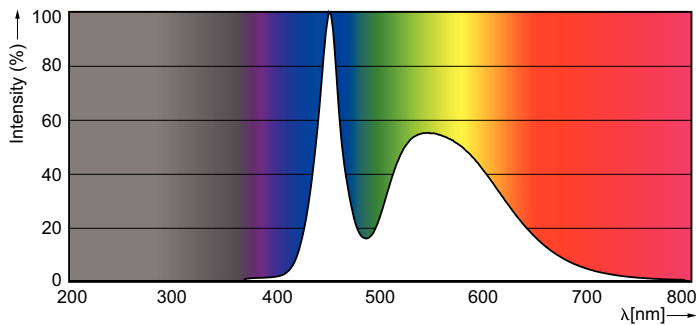

Essential LEDtube

Энергопотребление кВт·час/1000 ч	16 kWh
Данные об изделии	
Полный код продукта	871869659998300
Название продукта для заказа	LEDtube 1200mm 16W 765 T8 AP I G
EAN/UPC — продукт	8718696599983
Код заказа	929001184638

Нумератор — количество на упаковку	1
Нумератор — упаковок на внешний короб	20
Материал № (12NC)	929001184638
Вес нетто (шт.)	0.222 kg

Чертеж размеров

Product	D1	D2	A1	A2	A3	C	D
LEDtube 1200mm	25.68	28 mm	1198	1205	1212	1212	27.8
16W 765 T8 AP I G	mm		mm	mm	mm	mm	mm

Фотометрические данные