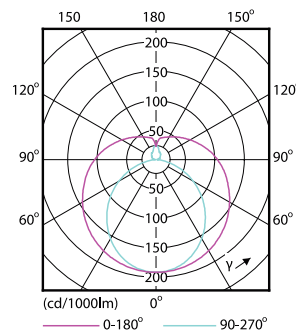

## Чертеж размеров

Product	D1	D2	A1	A2	A3	C	D
LEDtube 1200mm	25.68	28 mm	1198	1205	1212	1212	27.8
16W 765 T8 AP I G	mm		mm	mm	mm	mm	mm

TLED 1200mm 4ft T8 16W-36W 6500K G13 ND

## Фотометрические данные