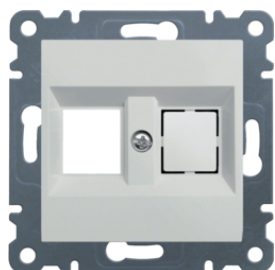

WL2320

Płytki podwójne Keystone Jack

Opis	Opak.	Nr katalogowy	GrRab	Cena
lumina Płytki podwójna Keystone Jack, biały	12	WL2320	LUM	9,50 zł/szt.
lumina Płytki podwójna Keystone Jack, srebrny	12	WL2322	LUM	14,20 zł/szt.
lumina Płytki podwójna Keystone Jack, czarny	12	WL2323	LUM	14,20 zł/szt.