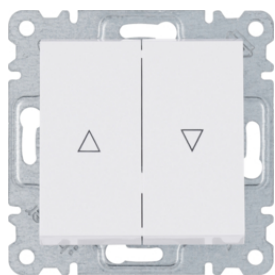

WL0310

Łączniki żaluzjowe

Opis	Opak.	Nr katalogowy	GrRab	Cena
lumina Łącznik żaluzjowy bistabilny, biały	12	WL0310	LUM	27,40 zł/szt.
lumina Łącznik żaluzjowy bistabilny, srebrny	12	WL0312	LUM	33,20 zł/szt.
lumina Łącznik żaluzjowy bistabilny, czarny	12	WL0313	LUM	33,20 zł/szt.
abc	12	WL0320	LUM	32,80 zł/szt.
lumina Łącznik żaluzjowy monostabilny (zwierny), srebrny	12	WL0322	LUM	38,60 zł/szt.
abc	12	WL0323	LUM	38,60 zł/szt.