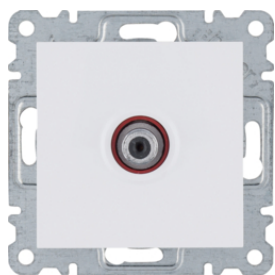

WL3230

Gniazdo pojedyncze SAT dla instalacji indywidualnych

Opis	Opak.	Nr katalogowy	GrRab	Cena
lumina Gniazdo pojedyncze SAT dla instalacji indywidualnych, biały	12	WL3230	LUM	23,10 zł/szt.
lumina Gniazdo poj. SAT dla instalacji indywidualnych, srebrny	12	WL3232	LUM	26,90 zł/szt.
lumina Gniazdo poj. SAT dla instalacji indywidualnych, czarny	12	WL3233	LUM	26,90 zł/szt.