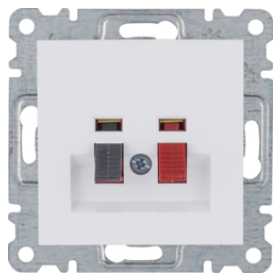

WL3310

Gniazda głośnikowe

Opis	Opak.	Nr katalogowy	GrRab	Cena
lumina Gniazdo głośnikowe, biały	12	WL3310	LUM	21,40 zł/szt.
lumina Gniazdo głośnikowe, srebrny	12	WL3312	LUM	25,40 zł/szt.
lumina Gniazdo głośnikowe, czarny	12	WL3313	LUM	25,40 zł/szt.

Płytki złącza światłowodowego

Opis	Opak.	Nr katalogowy	GrRab	Cena
lumina Płytki gniazda światłowodowego, srebrny	12	WL2412	LUM	25,30 zł/szt.
lumina Płytki gniazda światłowodowego, czarny	12	WL2413	LUM	25,30 zł/szt.