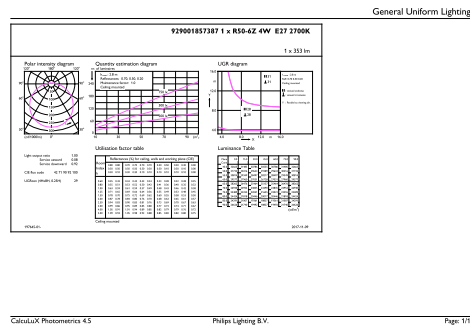

Вес нетто (шт.)	0.026 kg
-----------------	----------

Чертеж размеров

R50 220-240V 4W 350lm 2700K E14 ND

Product	D	C
LED Spot 4W E14 2700K 230V R50 RCA	50 mm	86 mm

Фотометрические данные

LEDspot ESS 4-7W E14-27 R50-63 827 12D ND RCA