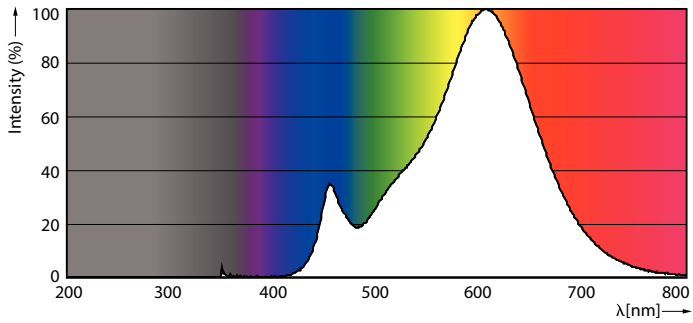

Данные о продукции

Общая информация	
Цоколь	E14 [E14]
Номинальный срок службы (ном.)	15000 h
Цикл переключения	50000X
Технический тип	4-50W

Технические характеристики освещения	
Код цвета	827 [Цветовая температура 2700K]
Угол пучка света (ном.)	120 °
Светоотдача (ном.)	350 lm
Светоотдача (номинальная) (ном.)	350 lm
Обозначение цвета	Warm White (WW)
Номинальный угол распределения света	120 °
Коррелированная цветовая температура (ном.)	2700 K
Эффективность освещения (ном.) (мин.)	87.00 lm/W
Постоянство цвета	<6
Коэффициент цветопередачи (ном.)	80
Стабильность светового потока лампы в конце номинального срока службы (ном.)	70 %

Вес нетто (шт.)	0.026 kg
-----------------	----------

Чертеж размеров

R50 220-240V 4W 350lm 2700K E14 ND

Product	D	C
LED Spot 4W E14 2700K 230V R50 RCA	50 mm	86 mm

Фотометрические данные

LEDspot ESS 4-7W E14-27 R50-63 827 12D ND RCA