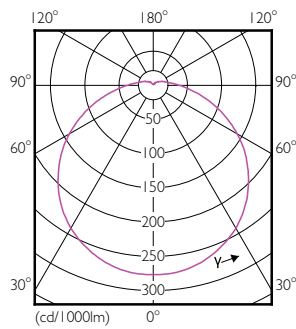

Вес нетто (шт.)	0.026 kg
-----------------	----------

Чертеж размеров

R50 220-240V 4W 350lm 2700K E14 ND

Product	D	C
LED Spot 4W E14 2700K 230V R50 RCA	50 mm	86 mm

Фотометрические данные

LEDspot ESS 4-7W E14-27 R50-63 827 12D ND RCA