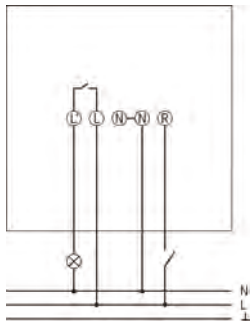

LUXA 103-100 C DE WH

Арт. №: 1030016

theben
energy saving comfort

Пример подключения