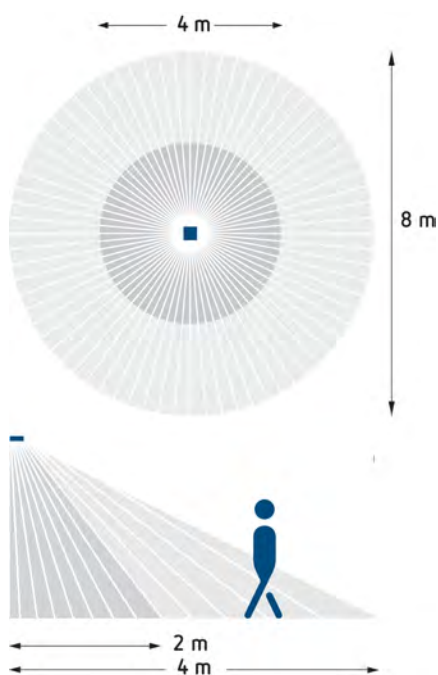

Технические характеристики

LUXA 103-100 C DE WH	
Номинальное напряжение	230 V AC
Частота	50 – 60 Hz
Энергопотребление в режиме ожидания	~0,5 W
Измерение освещенности	Смешанное измерение освещенности
Количество каналов	1
Цвет	Белый
Релейный выход	Освещение
Тип монтажа	Потолочный монтаж
Диапазон настройки яркости	10 – 2000 lx
Угол зоны обнаружения	360
высота установки	2 – 3 m
Задержка отключения освещения	5 s-30 min
Лампы накаливания/галогенные	2000 W

LUXA 103-100 C DE WH

Арт. №: 1030016

theben
energy saving comfort

Пример подключения

Зона обнаружения

Высота установки (A)	Диагональ (t)	Head on to (R)
2,5 m	8 m	4 m

LUXA 103-100 C DE WH

Арт. №: 1030016