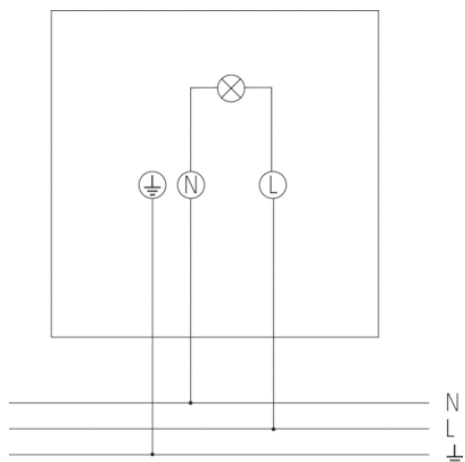

Пример подключения