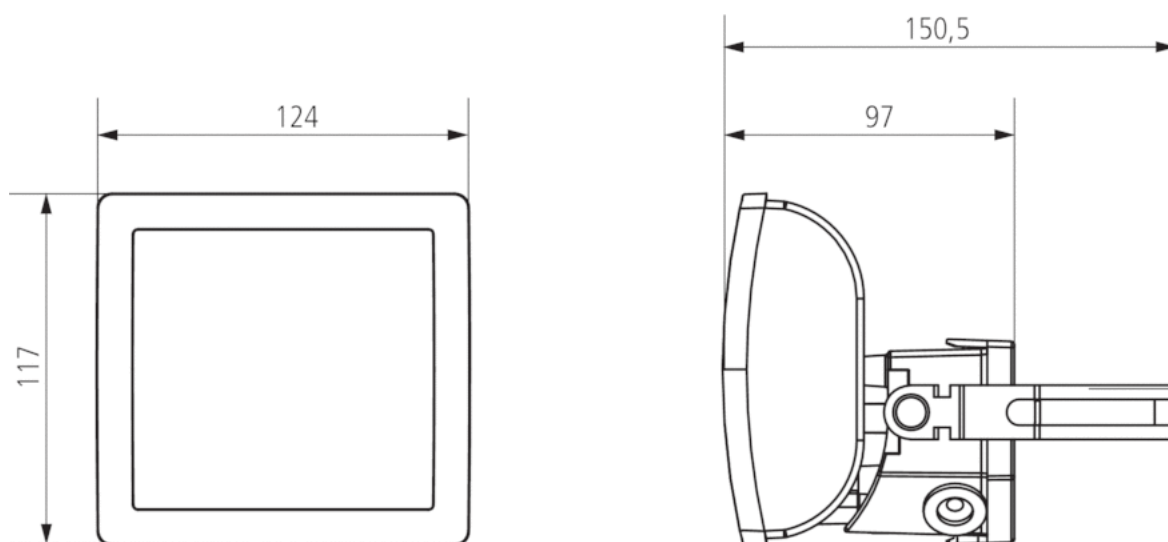

Чертежи

Выбор продукта

Канал	Угол зоны обнаружения	Цвет	Тип	Артикул
Освещение		Белый	theLeda E10L WH	1020711
Освещение		Черный	theLeda E10L BK	1020712